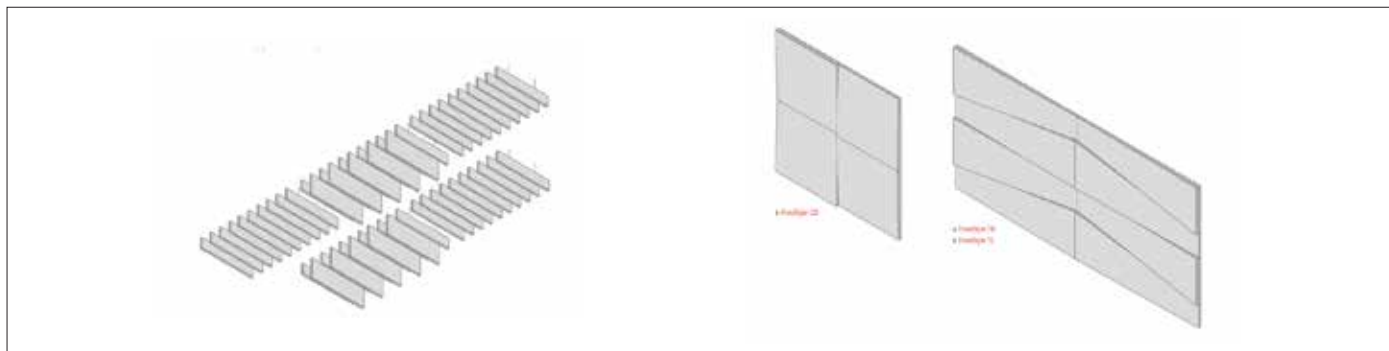

CANOPY BAFFLE אריחים מעוצבים לתלייה וכחיפוי קיר

תיאור כללי | אריחים אקוסטיים בצורות גאומטריות שונות לתלייה על גבי כבלים מהתקרה או להתקנה ישירה כחיפוי קיר על גבי תפסנות מיוחדת.

יישומים | בתי קפה, חדרי ישיבות, חללי עבודה, מסעדות, משרדים, כיתות לימוד, אולמות תצוגה, לוביים, חללי מעבר ועוד.

תכונות | עמידות גבוהה במים ולחות. בעלי ערכים אקוסטיים גבוהים. איכותי ופחות שביר מאריחים קיימים בשוק. קלים להתקנה. פני שטח אחידים וצבעוניים על פי בחירה. ניתנים למחזור.

מידות	מידות אריחים תלויים:	מידות אריחים לחיפוי קיר:	ניתן לקבל צורות, גדלים וצבעים נוספים לפי הזמנה ייעודית.
	120X120X40 ס"מ	60X60X40/20 ס"מ	
	120X40X40 ס"מ	120X60X40 ס"מ	
	120X60X40 ס"מ	120X120X40 ס"מ	
		120X40\20X40/20 ס"מ	
		120X40/20 ס"מ	

נתונים טכניים | התקנה: תלייה על כבלים מהתקרה | תלייה על תפסנות מתכת מיוחדת מחוברת לקיר. צבע: בייג', אדום, חום ירקרק, חום כהה.

נתונים אקוסטיים | ספיגת רעש NRC 0.9 | עמידה בלחות עד 90% RH

תקנים | יתנו עפ"י דרישה