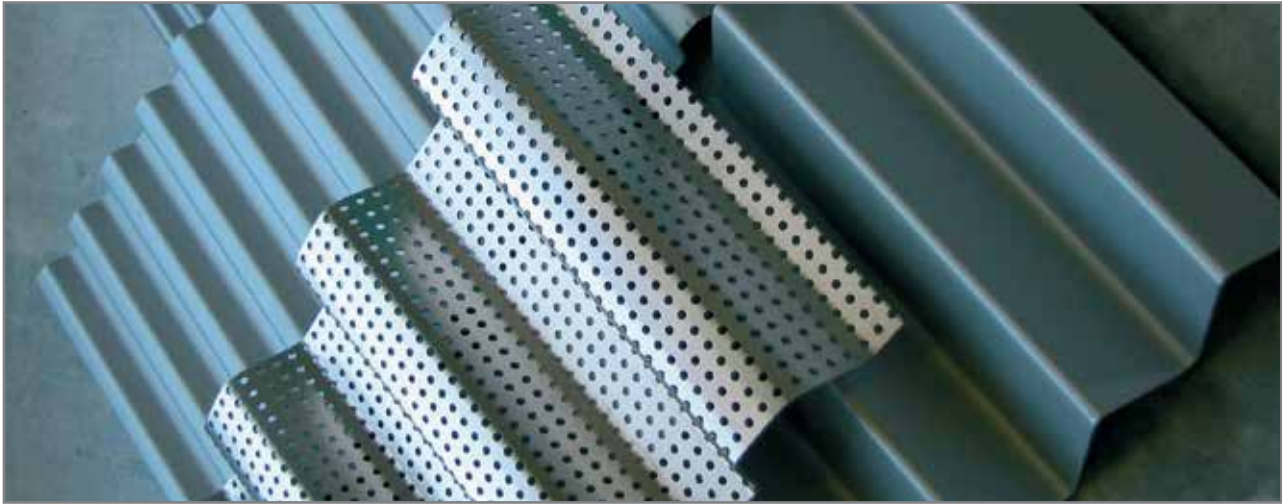

פחי אלומיניום גלי

פחי אלומיניום בגימורים ובעוביים שונים, פחים גליים במגוון גדלים, כולל גלים מרובעים, גלים מחוררים.

תיאור כללי

לשימוש פנימי וחיצוני.
חיפויים חיצוניים ופנימיים לבניינים.

יישומים

למראה עכשווי ומודרני
לגגות
מסתור למיזוג אויר, הסתרת דודי שמש, מסתור כביסה
חיפוי מעליות
תקרות אקוסטיות דקורטיביות

קל להתקנה ע"ג קונסטרוקציה ישרה, או מעוגלת
אינו מחליד
לצביעה בגווני RAL
קל משקל

תכונות

לפי הזמנה, במגבלות היצרן.

מידות