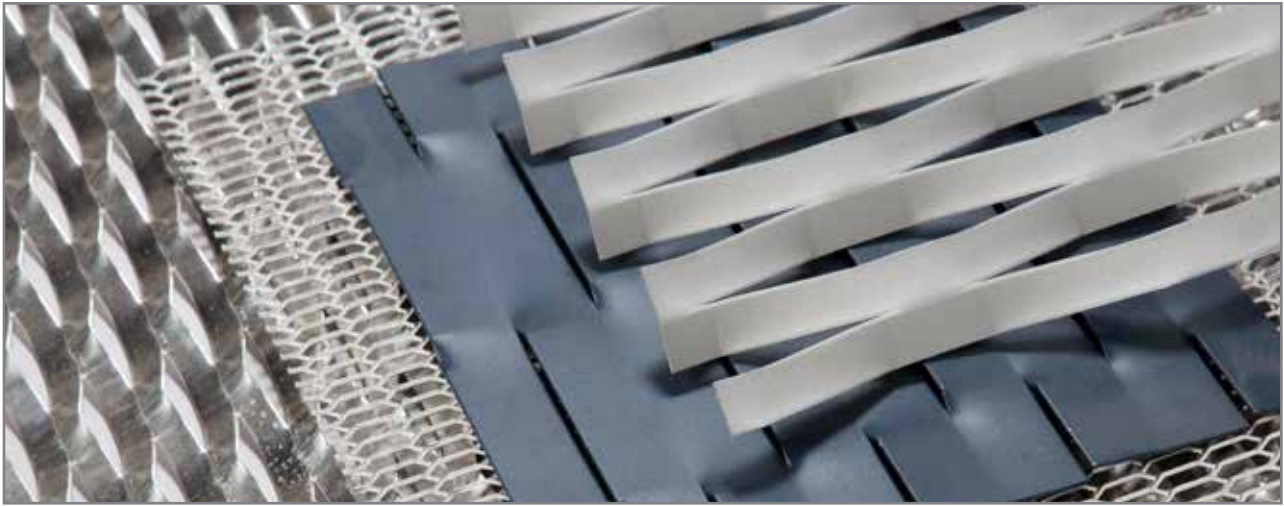

רשתות אלומיניום

רשתות אלומיניום בנימורים ובעוביים שונים:
 רשתות אקספננדד, רשתות מסוע, רשתות דמוי בד, רשתות רכות רשתות קשיחות, רשתות טבעות,
 שרשראות חרוזים.

תיאור כללי

יישומים

כתקרה אקוסטית
 מחיצות באולמות
 וילונות
 גופי תאורה, חיפוי מעליות
 מסתורים לפתחים ללא דלתות
 מסתורים לתאורה
 מסתורי שמש
 אלמנטים דקורטיביים מרחביים

תכונות

קל להתקנה במישור עגול או ישר, לתליה כוילון, כולל אפשרות הסטה
 אינו מחליד
 לצביעה בגווני RAL
 אינו דליק
 קל משקל

מידות

מידות:
 לפי הזמנה, לכל רשת מידות רחב מקסימאליות ספציפיות.