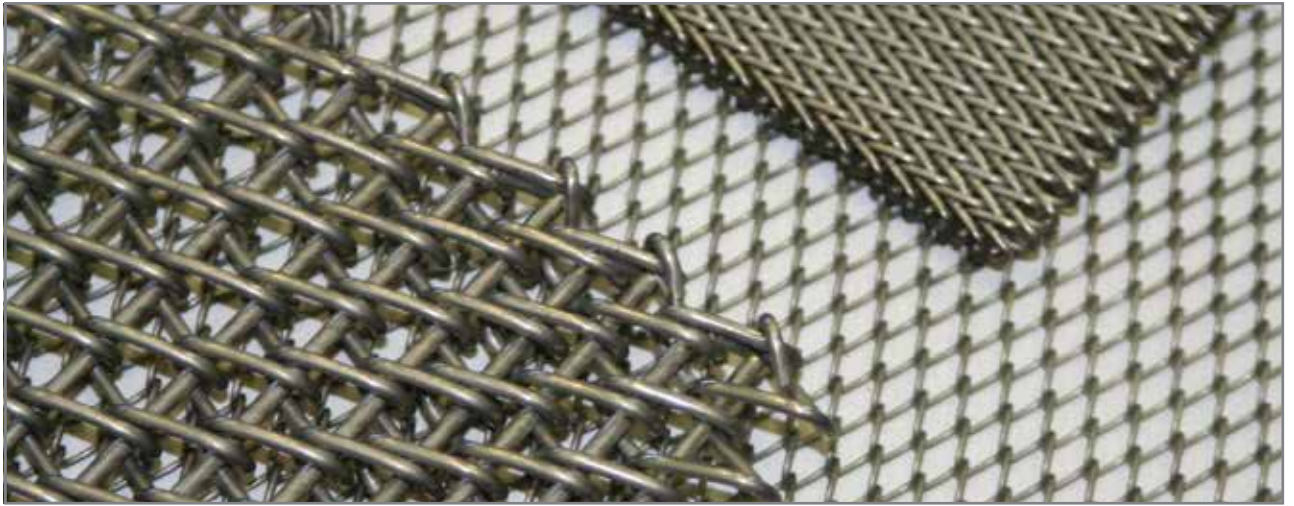

רשתות מסוע מאלומיניום ונירוסטה

רשת מסוע גמישה עשויה מחוליות אלומיניום.

תיאור כללי

יישומים

מעקות
אלמנטים אדריכליים מרחביים
מחיצות
להצלה
הנמכת תקרה דקורטיבית
וילונות
חיפוי מעליות
מסועים

תכונות

גמישה
נוחה להתקנה
אפשרי להתקנה חוץ ופנים
בעלת יכולת גלגול
רכה למגע
עשויה חוטים עגולים / משוטחים

נתונים טכניים

זמינה במספר גוונים