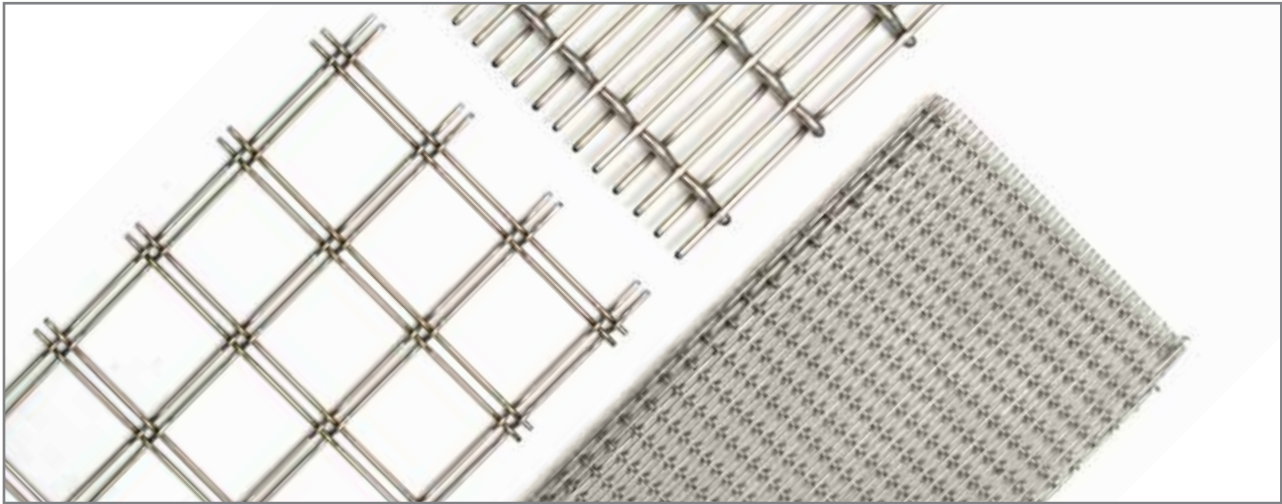

רשתות נירוסטה שתי וערב של מוטות

רשת נירוסטה ארוגה, עם מוטות ומוטות, בעוביים ומרחקים שונים.

תיאור כללי

יישומים

מעקות
אלמנטים אדריכליים מרחביים
מחיצות
להצללה
הנמכת תקרה דקורטיבית
חיפויי מעליות
מדרכים

תכונות

נוחה להתקנה
אפשרי להתקנה חוץ ופנים
עובי המוטות, ניתן לתכנון ע"י המזמין