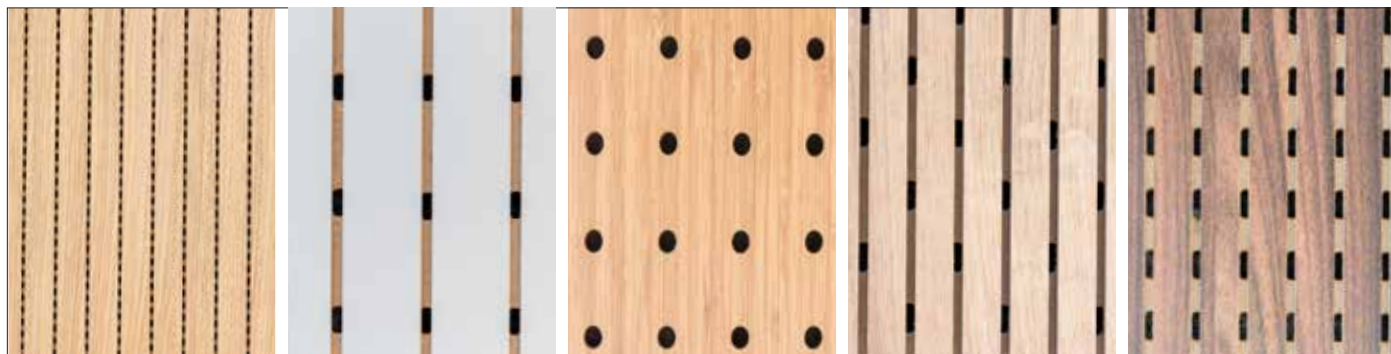

# ECHOWOOD תקרת עץ וחיפויי קיר אקוסטיים

תיאור כללי  
אריחי MDF מחוררים ומחורצים בגימור פורנירמלמין, בגב האריח מודבקת גיזה אקוסטית שחורה מסוג soundtex לגימור דקורטיבי באיכות גבוהה בהתקנה רציפה או ע"ג קונס'.

יישומים  
בתי קפה | מסעדות | משרדים | כיתות לימוד | אולמות תצוגה | אודיטוריומים | מסדרונות ועוד.

תכונות  
אפשרות רחבה של טקסטורות וצבעים לפי סרגל פורנירמלמין. חרוץ האריח יהיה לאורך/לרוחב, או שילוב של השניים. עמידות גבוהה במים ולחות.  
בעלי ערכים אקוסטיים גבוהים. איכותי ופחות שביר מאריחים קיימים בשוק. קלים להתקנה. ניתנים למחזור.

מידות  
1.6\*60\*60 ס"מ  
התקנה רציפה

התקנה רציפה      פיון ליין      חצי שקועה

צבע  
לפי בחירת אדריכל מתוך סרגל פורנירמלמין.

נתונים אקוסטיים  
ספיגת רעש עד NRC 0.8

תקנים  
ייתנו עפ"י דרישה