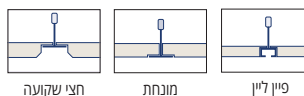

יישומים

מכסה שטח פנים נרחב
איכותית ועמידה יותר מאריחים שווי ערך בשוק
קלה להתקנה

עשויה צמר זכוכית בדחיסות גבוהה
תקרה פריקה
קלת משקל (תלוי בבחירת החומר)

תכונות האריח/התקרה

60×60×1.5 ס"מ | 61×61×1.5 ס"מ | 120×60×1.5 ס"מ | 122×61×1.5 ס"מ
ניתן לקבל במידות שונות לפי דרישה

מידות

התקנה

לבן - ניתן לקבל בצבעים נוספים לפי דרישה

צבעים

NRC 0.90

נתונים טכניים

ייתנו עפ"י דרישה

תקנים