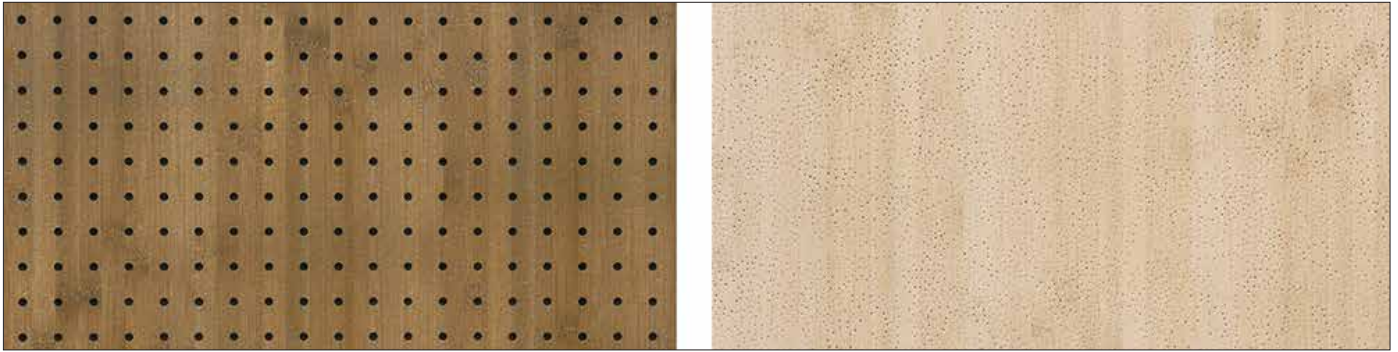

BAMBOO תקרה אקוסטית בהדפס עץ במבוק

| | |
|-----------------|--|
| תיאור כללי | אריחים אקוסטיים מינרליים, עליהם מודפסת דוגמת עץ במבוק בשני גוונים לבחירה: במבוק כהה/בהיר. |
| יישומים | בתי קפה מסעדות משרדים אודיטוריום כיתות לימוד אולמות תצוגה ועוד. |
| תכונות | עמידות גבוהה במים ולחות. בעלי ערכים אקוסטיים גבוהים. איכותי ופחות שביר מאריחים קיימים בשוק. התקנה ייחודית על ידי צוות "גולמט". פני שטח מושלמים בגוון לפי בחירה. 100% ניתנים למחזור. |
| מידות | 2*60*60 ס"מ. |
| נתונים טכניים |  |
| צבע | הדפס במבוק כהה וטבעי. |
| נתונים אקוסטיים | ספיגת רעש NRC 0.65 עמידה בלחות עד RH 95% |
| תקנים | ינתנו עפ"י דרישה |