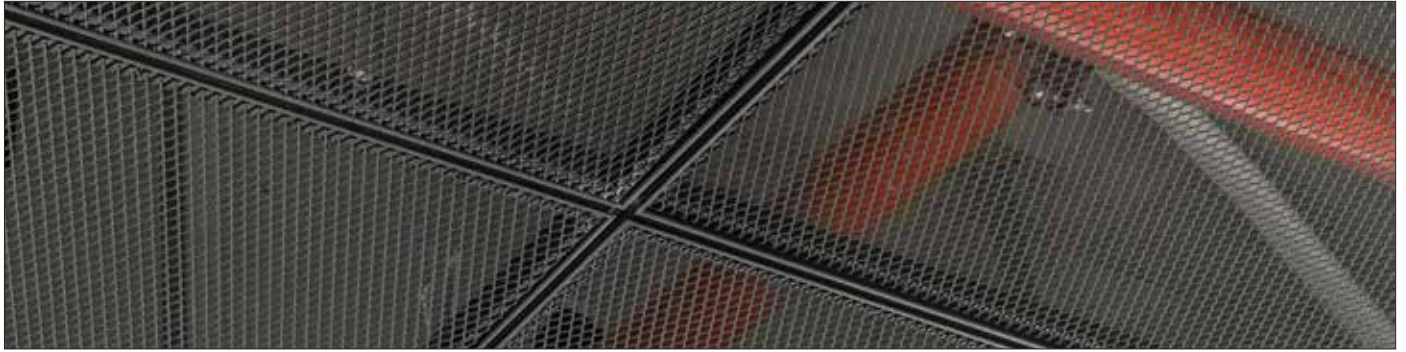

DROP IN - רשת אקספנדנד

תיאור כללי	תקרות אקוסטיות עשויות רשת אקספנדנד
יישומים	מבנים יבילים משרדים אולפנים בתי קולנוע אולמות תצוגה מסעדות ועוד
תכונות האריח/התקרה	זמינה כרשת רגילה/משוטחת קלת משקל
מידות	רשת סטנדרט עין 16x8 מ"מ 60x60 ס"מ 120x60 ס"מ ניתן לקבל מידות עין שונות לרשת, לפי הזמנה ייעודית (ראה עמ' 24)
צבעים	צבע שחור (RAL 9005) ניתן להזמין במגוון צבעים, לפי בחירת קוד RAL
התקנה	 פין ליון חצי שקועה
נתונים טכניים	זמין מחומרי הגלם הבאים: פלדה/אלומיניום ניתן להזמין בחומרים ובמידות מיוחדות ניתן לקבל עם/בלי גיזת SOUNDTEX ניתן להזמין ב- 70% חירור