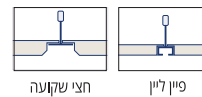

יישומים

תכונות האריח/התקרה

תקרה פריקה  
עמידות גבוהה בפני מים ולחות  
בעלת ערכים אקוסטיים גבוהים  
איכותית ועמידה לאורך זמן  
קלה להתקנה

60x60 ס"מ | 120x60 ס"מ | עובי מתכת 0.6 מ"מ | ניתן לקבל בעובי מתכת 0.8 מ"מ  
חירור: מעל 70% | ניקוב מיקרו 2 מ"מ Ø

מידות

התקנה

צבע קוד RAL לפי בחירה (במלאי: 9016/9006)

צבעים

ספיגת רעש NRC 0.90 (תלוי מרחק מתקרה ותוספת בידוד)  
עמידה בלחות עד RH 100%

נתונים טכניים