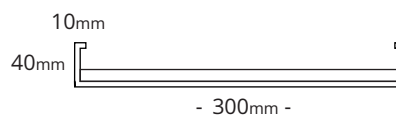

תכונות האריח/התקרה

מטבחים תעשייתיים | חדרי מכונות | חדרי רטובים | מסדרונות | חדרי שירות ועוד

ישומים

המגשים מגיעים בגודל 300x40 מ"מ
ניתן לקבל מידות שונות בהזמנה מיוחדת

מידות

לבן וניתן לקבל בצבעים נוספים בהזמנה מיוחדת

צבעים

התקנה

חירור: ניתן לקבל עפ"י הזמנה מגשים מחוררים עם/ללא גיזה אקוסטית
גודל חירור: 2/3 מ"מ 0

נתונים טכניים

ניתן לשפר את הערכים האקוסטיים של המוצר, באמצעות הוספת לוחות בידוד בדחיסויות שונות לפי בחירה