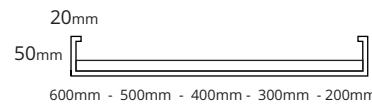

מגשי רשת אקספנדד

תקרות אקוסטיות עשויות רשת אקספנדד

תיאור כללי

מבנים יבילים | משרדים | בתי קלנוע | אולמות תצוגה | מסעדות | ועוד

יישומים

זמין כרשת רגילה | קל משקל | זמין מחומרי גלם שונים

תכונות האריח/התקרה

200x50 מ"מ / 300x50 מ"מ / 400x50 מ"מ / 500x50 מ"מ / 600x50 מ"מ
200x100 מ"מ / 300x100 מ"מ / 400x100 מ"מ / 500x100 מ"מ / 600x100 מ"מ
ניתן לקבל מידות שונות לפי הזמנה מראש

מידות

ניתן לצביעה בכל גוון

צבעים

התקנה

זמין מחומרי הגלם הבאים: פלדה מגלווננת/אלומיניום
ניתן להזמין בחומרים ובמידות מיוחדות
ניתן לצביעה בכל גוון
ניתן לקבל עם/בלי גיזת SOUNDTEX

נתונים טכניים