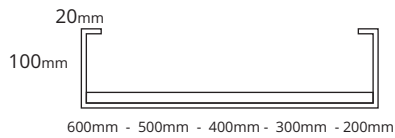

מגשי רשת אקספנדד

תקרות אקוסטיות עשויות רשת אקספנדד

תיאור כללי

מבנים יבילים | משרדים | בתי קלנוע | אולמות תצוגה | מסעדות | ועוד

יישומים

זמין כרשת רגילה | קל משקל | זמין מחומרי גלם שונים

תכונות האריח/התקרה

200x50 מ"מ / 300x50 מ"מ / 400x50 מ"מ / 500x50 מ"מ / 600x50 מ"מ
200x100 מ"מ / 300x100 מ"מ / 400x100 מ"מ / 500x100 מ"מ / 600x100 מ"מ
ניתן לקבל מידות שונות לפי הזמנה מראש

מידות

ניתן לצביעה בכל גוון

צבעים

התקנה

זמין מחומרי הגלם הבאים: פלדה מגלווננת/אלומיניום
ניתן להזמין בחומרים ובמידות מיוחדות
ניתן לצביעה בכל גוון
ניתן לקבל עם/בלי גיזת SOUNDTEX

נתונים טכניים