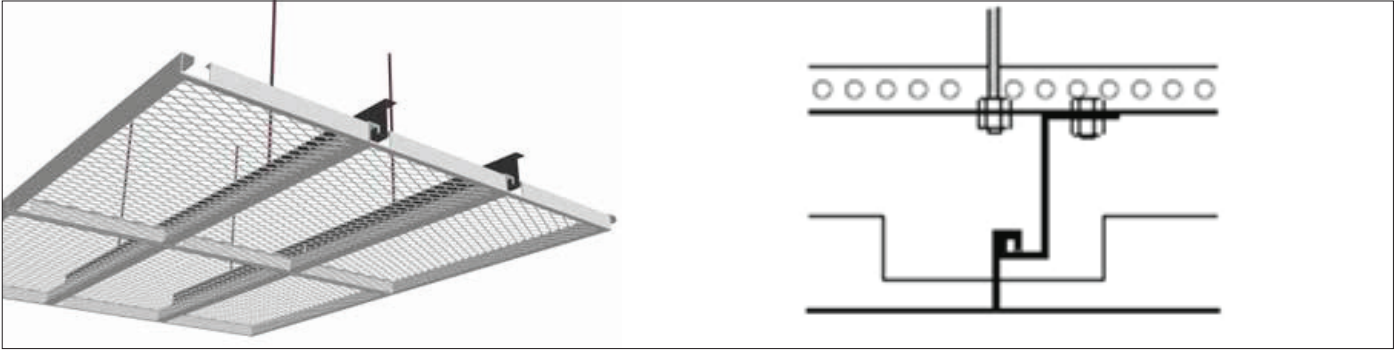

HOOK ON מגשי מתכת לתלייה ע"ג קונסטרוקציה

תקרת מגשי פח מתאימה ככתרון למקומות בהם נדרשת סירקולציית אוויר גבוהה, הסתרה של מערכות מיזוג אוויר, חשמל ועוד. תקרת מגשי פח אינה חוסמת מעבר של תאורה דרכה.

תיאור כללי

מסדרונות | חללים רחבים | חנויות | בתי קפה | מסעדות | משרדים | כיתות לימוד | אולמות תצוגה | שדות תעופה ועוד

יישומים

עשויה אלומיניום/פח מגולוון
עובי חומר משתנה לפי הגדרת החומר
תקרה פריקה
ניתן להגדיר מידות שונות בתוך מערכת חיפוי אחת
מייצרת מראה אחיד על כל פני שטח התקרה

קלת משקל (תלוי בבחירת החומר)
מכסה שטח פנים נרחב
איכותית ועמידה לאורך זמן
קלה להתקנה

תכונות האריח/התקרה

מידות רוחב מקסימליות 150 ס"מ | מידת סטנדרט 120x60 ס"מ | ניתן לקבל מידות רשתות שונות לפי הזמנה ייעודית (ראה עמוד 24)

מידות

ע"ג קונסטרוקציית תלייה ייעודית | מסודר בתלייה תלוי לפי תכנית

התקנה

לפי בחירה של קוד RAL

צבעים

עגול או מעוין | מגוון רשתות אקספנדד לבחירה | אחוזי החירור משתנים בהתאם לרשת/פח מחורר

חירור

על ידי הוספת חומר בידוד מעל לתקרת ה"הוק און" ניתן להגיע לערכים אקוסטיים גבוהים
ניתן לקבל רשתות ב- 70% חירור