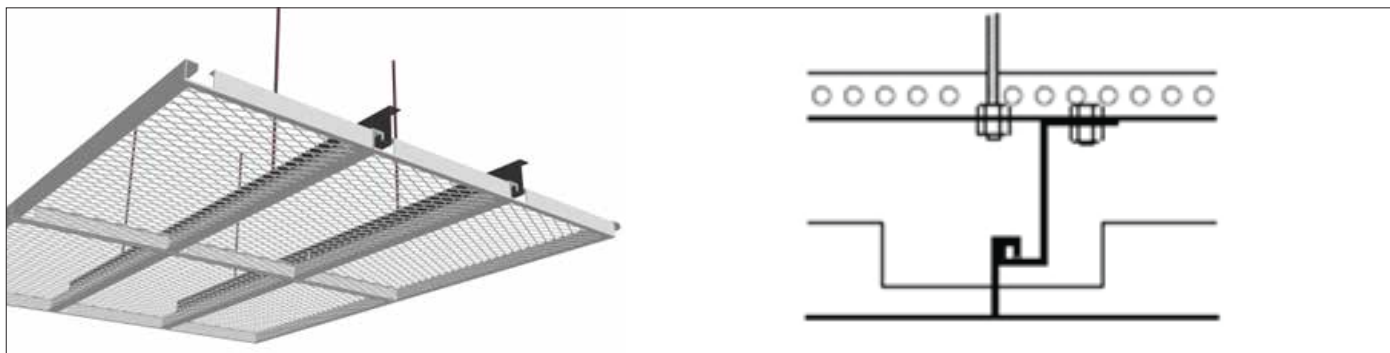

# HOOK ON תקרת מתכת לתלייה ע"ג קונסטרוקציה

תקרת מגשים לתלייה ע"ג לקונסטרוקציה ייעודית ליצירת מיסוך אחיד ורציף או חיפוי במגשים מנותקים אחד מהשני. מתאימה לתקרות הדורשות סירקולציה גבוהה של אוויר והסתרה של מערכות מיזוג, חשמל, כיבוי אש וכו' ואינה חוסמת מעבר של תאורה מעליה.

תיאור כללי

מסדרונות | חללים רחבים | חנויות | בתי קפה | מסעדות | משרדים | כיתות לימוד | אולמות תצוגה | שדות תעופה ועוד.

יישומים

קלת משקל, תלוי בחירת החומר. מכסה שטח פנים נרחב. איכותית ועמידה לאורך זמן. קלה להתקנה.

עשויה אלומיניום פפח מגולוון. עובי חומר משתנה לפי הגדרת החומר. תקרה פריקה. ניתן להגדיר מידות שונות בתוך מערכת חיפוי אחת. ניתן לבחור צבע על פי הגדרת RAL. מייצרת מראה אחיד על כל פני שטח התקרה.

תכונות

מידות רוחב מקסימליות 150 ס"מ | מידת סטנדרט 120X60 ס"מ | ניתן לקבל מידות רשתות שונות לפי הזמנה ייעודית, ר' עמ' 26.

מידות

עגול או מעוין | מגוון רשתות אקספנדד לבחירה | אחוזי החירור משתנים בהתאם לרשתפח מחורר\*

חירור

ע"ג קונסטרוקציית תלייה ייעודית | מסודר בתלייה תלוי לפי תכנית.

התקנה

לפי בחירה של קוד RAL.

צבע

על ידי הספת חומר בידוד מעל לתקרת ה"הוק און" ניתן להגיע לערכים אקוסטיים גבוהים.