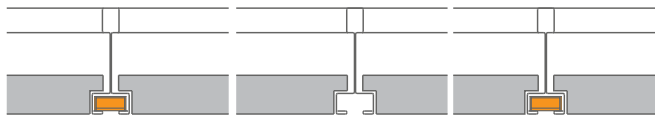

FINE LIGHT

Integrated ceiling lighting

Fine light 1, profile length 600 mm, 600 mm illuminate, 12 W

Fine light 2, profile length 1200 mm, 600 mm illuminate, 12 W

Fine light 3, profile length 1200 mm, 1200 mm illuminate, 24 W

Fine light 3a, profile length 1200 mm, 1200 mm illuminate, no slot in center, 24 W

קונסטרוקציית fine line משולבת תאורה לתקרה אקוסטית

פרופיל תאורת לד המוטמע במסגרת האלומיניום בקונסטרוקציית fine light. תאורת לד בנצילות גבוהה - 135 Lm/W לפי בחירה בכיסוי מט אופלי.

תקן: UL

אורכים: 60 ס"מ / 120 ס"מ / 360 ס"מ

טמפרטורת צבע: מ2500 K עד 4000 K עם אפשרות לדימור ולדאלי

מתאים לכל סוגי הקונסטרוקציות הקיימות בשוק.

Product	# Part	Cct	Min CRI	GAI BB15	CQS	R9	Rf	Rg	Drive Current Amp	Watt	Lumens
Senses Gen 2 3000K	50cm length 35LED opal diffuser	3000	90	118	90	80	88	103	900mA	31.5	3612
	50cm length 35LED opal diffuser	3000	90	118	90	80	88	103	720mA	25	3000
	50cm length 35LED opal diffuser	3000	90	118	90	80	88	103	500mA	17	2100
	50cm length 35LED opal diffuser	3000	90	118	90	80	88	103	350mA	12.5	1500
	50cm length 35LED opal diffuser	3000	90	118	90	80	88	103	250mA	9	1070
	50cm length 35LED opal diffuser	3000	90	118	90	80	88	103	100mA	3.5	400