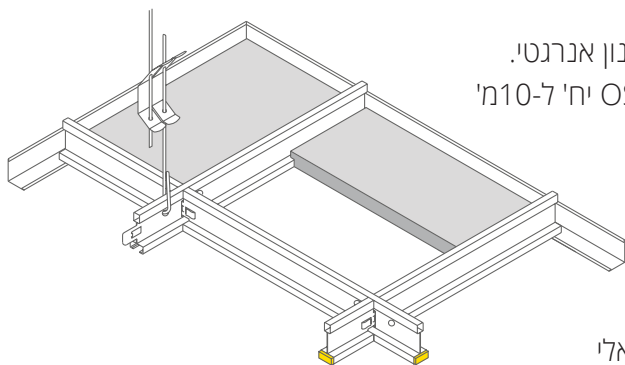

FINE LIGHT

Integrated ceiling lighting

Fine light 1, profile length 600 mm, 600 mm illuminate, 12 W

Fine light 2, profile length 1200 mm, 600 mm illuminate, 12 W

Fine light 3, profile length 1200 mm, 1200 mm illuminate, 24 W

Fine light 3a, profile length 1200 mm, 1200 mm illuminate, no slot in center, 24 W

קונסטרוקציית fine line משולבת תאורה לתקרה אקוסטית

פרופיל תאורת לד המוטמע במסגרת האלומיניום בקונסטרוקציית fine light. תאורת לד בנצילות גבוהה - 135 Lm/W לפי בחירה בכיסוי מט אופלי.

תקן: UL

אורכים: 60 ס"מ / 120 ס"מ / 360 ס"מ

טמפרטורת צבע: מ2500 K עד 4000 K עם אפשרות לדימור ולדאלי

מתאים לכל סוגי הקונסטרוקציות הקיימות בשוק.

Product	# Part	Cct	Min CRI	GAI BB15	CQS	R9	Rf	Rg	Drive Current Amp	Watt	Lumens
Senses Gen 2 3000K	50cm length 35LED opal diffuser	3000	90	118	90	80	88	103	900mA	31.5	3612
	50cm length 35LED opal diffuser	3000	90	118	90	80	88	103	720mA	25	3000
	50cm length 35LED opal diffuser	3000	90	118	90	80	88	103	500mA	17	2100
	50cm length 35LED opal diffuser	3000	90	118	90	80	88	103	350mA	12.5	1500
	50cm length 35LED opal diffuser	3000	90	118	90	80	88	103	250mA	9	1070
	50cm length 35LED opal diffuser	3000	90	118	90	80	88	103	100mA	3.5	400