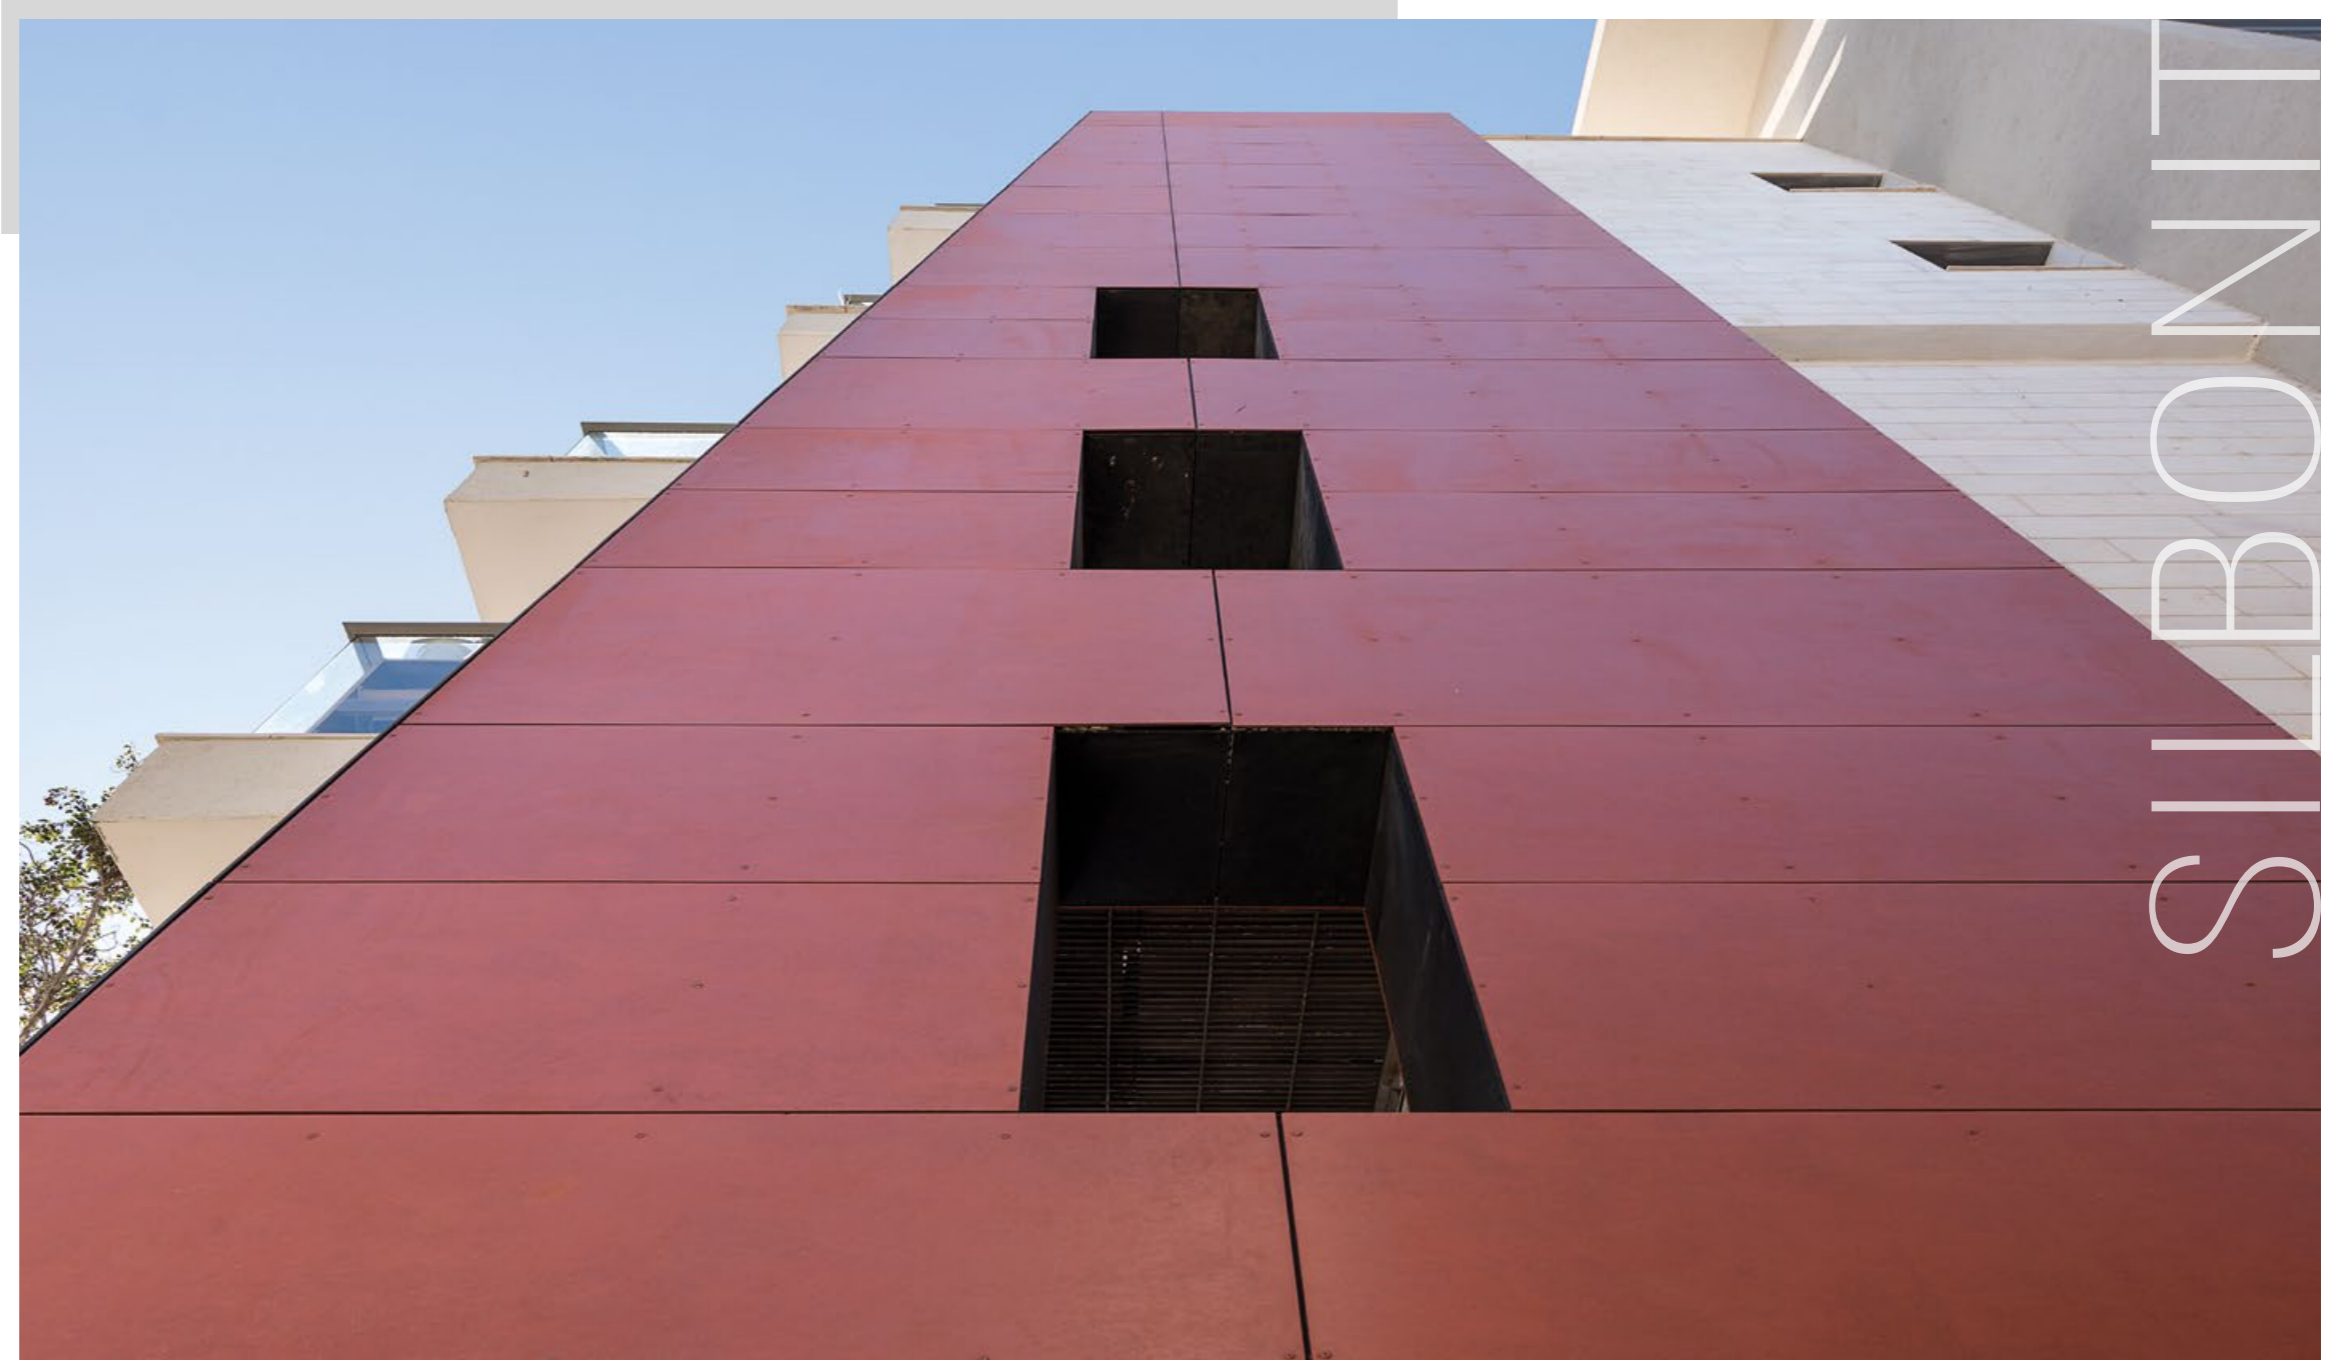

חומרי חיפוי SILBONIT

לוח פייבר צמנט צבעוני

יישומים:

חיפוי פנים או חוץ לבניין, בתלייה יבשה, בתלייה כ"קסטה" או כפאנל.

תכונות:

- חזק
- קל משקל
- עמיד ללחות ורטיבות
- נטול אסבסט
- עמיד לקרני UV
- מגיע במגוון צבעים
- קל ליישום
- עמיד לאש
- צבע אחיד לכל עובי הלוח

6, 8, 10, 12 מ"מ

תקנים:

בעל תקן אש 7.5.5

תיאור כללי:

לוח חוץ פייבר צמנט מהדור החדש, עם ליבה צבועה מחוזק בסיבים מינרליים ונטול אסבסט וחומרים רעילים. במגוון צבעים וגימורים.