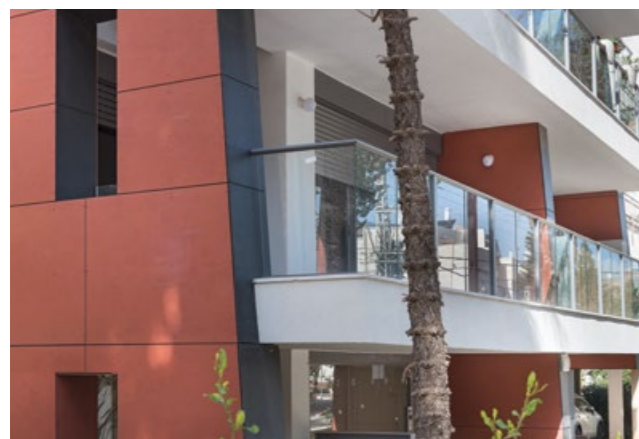

חומרי חיפוי SILBONIT

לוח פייבר צמנט צבעוני

יישומים:

חיפוי פנים או חוץ לבניין, בתלייה יבשה, בתלייה כ"קסטה" או כפאנל.

תכונות:

- חזק
- קל משקל
- עמיד ללחות ורטיבות
- נטול אסבסט
- עמיד לקרני UV
- מגיע במגוון צבעים
- קל ליישום
- עמיד לאש
- צבע אחיד לכל עובי הלוח

קיים גם לוח בגימור אנטי-גרפיטי

מידות:

1,250x2,500 מ"מ

1,250x3,000 מ"מ

1,200x2,000 מ"מ

1,200x3,000 מ"מ

ניתן לקבל במידות נוספות בהזמנה מיוחדת

עוביים:

6, 8, 10, 12 מ"מ

תקנים:

בעל תקן אש 7.5.5

תיאור כללי:

לוח חוץ פייבר צמנט מהדור החדש, עם ליבה צבועה מחוזק בסיבים מינרליים ונטול אסבסט וחומרים רעילים. במגוון צבעים וגימורים.