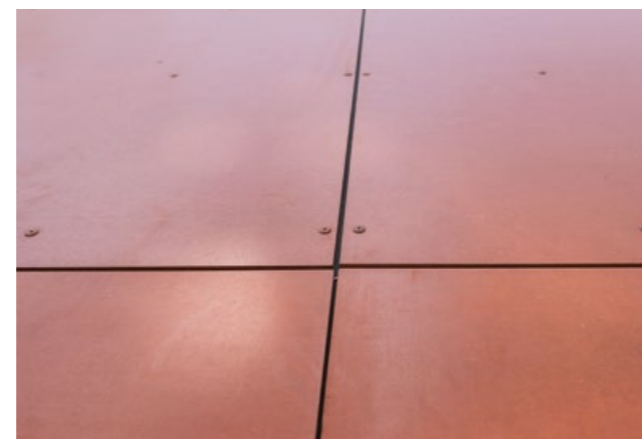

חומרי חיפוי SILBONIT

לוח פייבר צמנט צבעוני

יישומים:

חיפוי פנים או חוץ לבניין, בתלייה יבשה, בתלייה כ"קסטה" או כפאנל.

תכונות:

- חזק
- קל משקל
- עמיד ללחות ורטיבות
- נטול אסבסט
- עמיד לקרני UV
- מגיע במגוון צבעים
- קל ליישום
- עמיד לאש
- צבע אחיד לכל עובי הלוח

6, 8, 10, 12 מ"מ

תקנים:

בעל תקן אש 7.5.5

תיאור כללי:

לוח חוץ פייבר צמנט מהדור החדש, עם ליבה צבועה מחוזק בסיבים מינרליים ונטול אסבסט וחומרים רעילים. במגוון צבעים וגימורים.