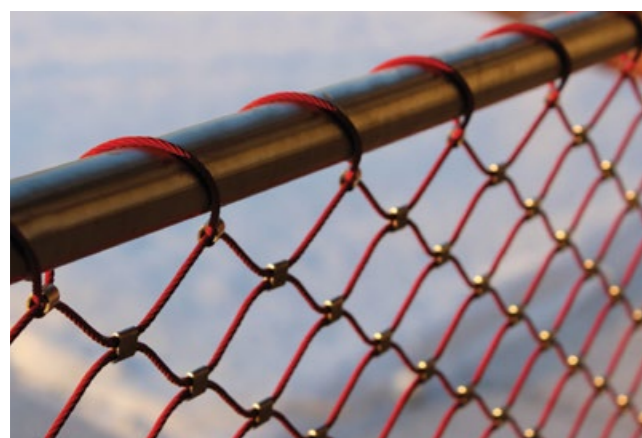

## יישומים:

מעקות, כלובים, מחיצות, חיפוי עמודים, הצללה, הנמכות תקרה דקורטיביות, עיצוב פנים וחוץ.

## תיאור כללי:

רשת נירוסטה AS316 חזקה המורכבת מכבלים, בעוביים וצפיפויות משתנים. מגיעות בהזמנה אישית ע"פ דרישות לקוח.