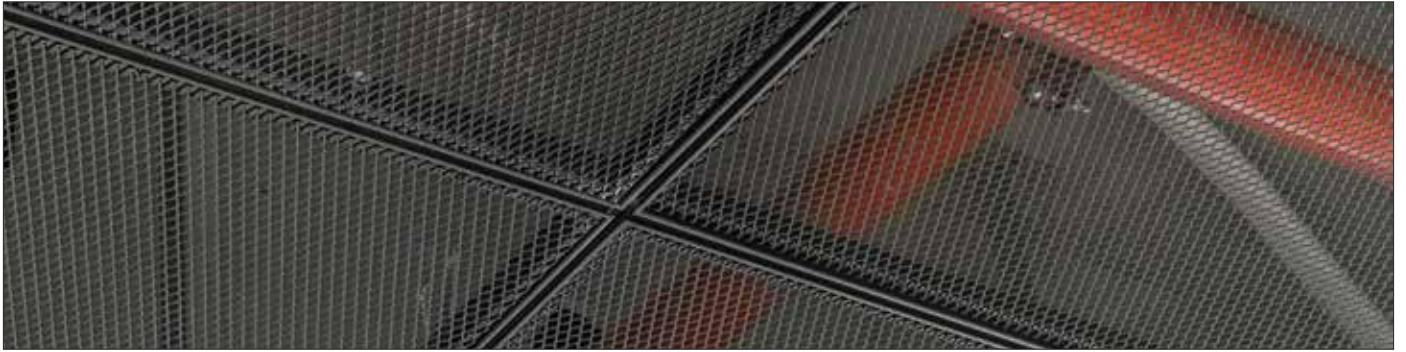

DROP IN - רשת אקספנדנד

תקרות אקוסטיות עשויות רשת אקספנדנד	תיאור כללי
מבנים יבילים משרדים אולפנים בתי קולנוע אולמות תצוגה מסעדות ועוד	יישומים
זמינה כרשת רגילה/משוטחת קלת משקל	תכונות האריח/התקרה
רשת סטנדרט, עין 8*16 מ"מ 60*60 ס"מ 120*60 ס"מ ניתן לקבל מידות רשתות שונות לפי הזמנה ייעודית (ראה עמ' 24)	מידות
הסטנדרט בצבע לבן (9016) ואפור (9006) וניתן לצבוע בכל קוד RAL לפי דרישה מראש	צבעים
	התקנה
זמין מחומרי הגלם הבאים: פלדה/אלומיניום ניתן להזמין בחומרים ובמידות מיוחדות ניתן לקבל עם/בלי גיזת SOUNDTEX ניתן להזמין ב- 70% חירור	נתונים טכניים