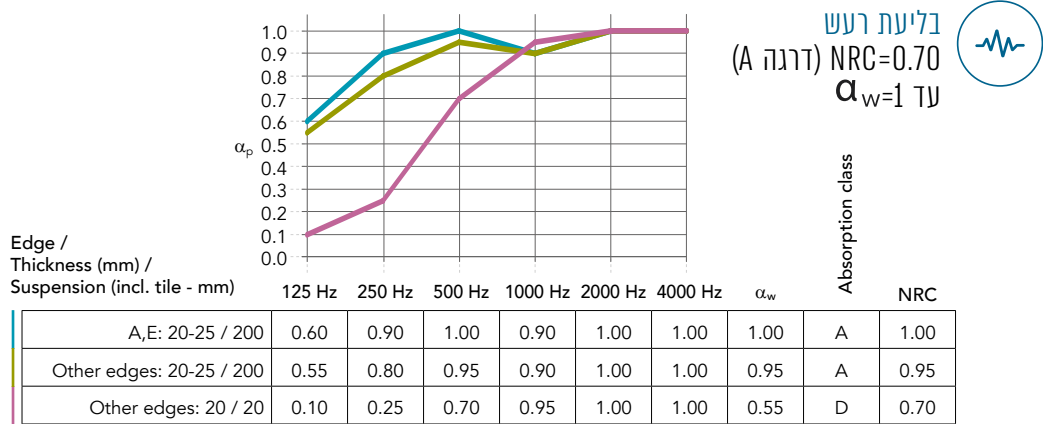

תקרת צמר סלעים בהדבקה מדגם Blanka B של חברת Rockfon דנמרק.

לתקרה ערכים אקוסטיים גבוהים ($\alpha_w=1$). בעלת משטח חלק, אקסטרה לבן בגוון מט עמוק, כמו כן ניתן לקבל במגוון צבעים מתוך קטלוג יצרן. לתקרה שוליים מוקשחים צבועים לבן ופאזה היקפית עדינה. התקרה מיושמת ע"י הדבקה באמצעות דבק ייעודי שמייצר תקרה אקוסטית (נסתרת), התקרה לרוב מבוצעת באזורים בהם לא ניתן לבצע הנמכת תקרה. בעלת החזר אור ופיזור אור גבוה. המשטח הינו אנטי סטטי ועמיד בפני חשיפה לאבק, כמו כן העמידות המוגברת של המשטח הופכת אותו לעמיד יותר בפני לכלוך ובלאי יומיומי ומאריכה את אורך חיי המוצר לתקרה תקנים ירוקים מחמירים בין לאומיים.

משקל (ק"ג/מ"ר)	עובי (מ"מ)	מידות (מ"מ)	שיטות תלייה
3.4	20	600x600	הדבקה 
		1200x600	

הצבע האמיתי של אריחי התקרה עשוי להשתנות מעט מהצבעים המודפסים עקב מרקם המשטח וצבע צמר הסלעים בתחתיתו. מגוון צבעים לפי דרישה ממינפת יצרן.

BLANKA B

תקרת צמר סלעים בהדבקה

ניקיון
דרגת ניקיון EN ISO 1
עמידות משופרת בפני חיידקים ולכלוך

ידידותי לסביבה
חומר ממוחזר וידידותי לסביבה
bronze-silver תקן ע"פ תו תקן

Carbon footprint
2.43-4.14 kg of CO2 eq
(cradle to gate based on EPD)

נראות
משטח סופר לבן
דרגת לובן: L: 94.5 לפי תקן ISO 7724
דרגת ברק: 0.8 בזווית של 85° לפי תקן ISO 2813

עמידות לאש
ע"פ תו תקן אש בינלאומי EN 13501
(דרגה A1)

החזר אור
87%

עמידות בפני לחות
עד RH 100% אין סטייה נראית לעין
בלחות גבוהה C/ON