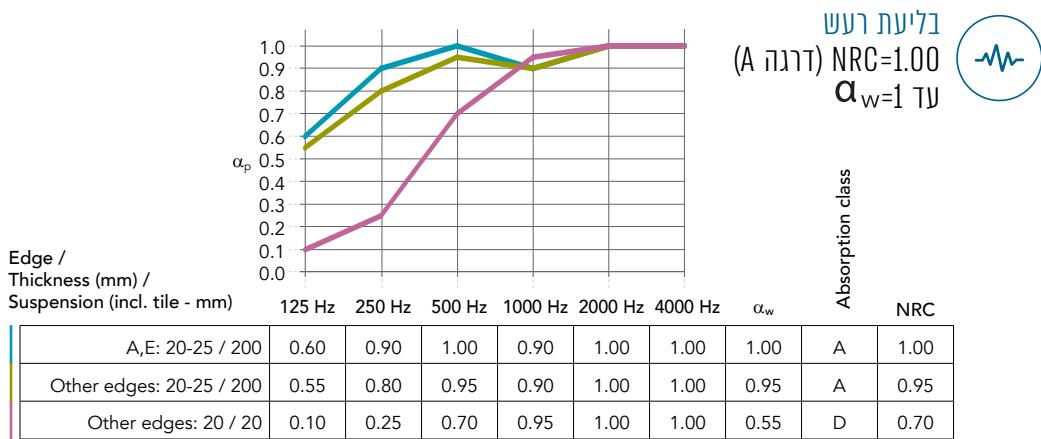

תקרת צמר סלעים בתלייה חצי נסתרת מדגם Blanka M של חברת Rockfon דנמרק. בעלת ערכים אקוסטיים גבוהים מאד ( $\alpha_w = 1$  עד 0.9). בעלת משטח חלק אקסטרה לבן בגוון מט עמוק, כמו כן ניתן לקבל במגוון צבעים מתוך קטלוג יצרן. לתקרה שוליים מוקשחים צבועים לבן. התקרה בעלת החזר אור ופיזור אור גבוה. המשטח הינו אנטי סטטי ועמיד בפני חשיפה לאבק, כמו כן העמידות המוגברת של המשטח הופכת אותו לעמיד יותר בפני לכלוך ובלאי יומיומי ומאריכה את חיי המוצר. התקרה מותאמת לרוב היישומים כגון משרדים, מוסדות חינוך, מרכזי קניות, חנויות או מרפאות. לתקרה תקנים ירוקים מחמירים בין לאומיים.

משקל (ק"ג/מ"ר)	עובי (מ"מ)	מידות (מ"מ)	שיטות תלייה
3.4	20	600x600	חצי נסתר קונסטרוקציה T-24 
		1200x600	

הצבע האמיתי של אריחי התקרה עשוי להשתנות מעט מהצבעים המודפסים עקב מרקם המשטח וצבע צמר הסלעים בתחתיתו. מגוון צבעים לפי דרישה ממיניפת יצרן.

# BLANKA M

תקרת צמר סלעים בתלייה חצי נסתרת

**ניקיון**  
דרגת ניקיון EN ISO 1  
עמידות משופרת בפני חיידקים ולכלוך

**ידידות לסביבה**  
חומר ממוחזר וידידותי לסביבה  
bronze-silver תקן

**Carbon footprint**  
2.43-4.14 kg of CO2 eq  
(cradle to gate based on EPD)

**נראות**  
משטח סופר לבן  
דרגת לובן: L: 94.5 לפי תקן ISO 7724  
דרגת ברק: 0.8 בזווית של 85° לפי תקן ISO 2813

**עמידות לאש**  
ע"פ תו תקן אש בינלאומי EN 13501  
(דרגה A)

**החזר אור**  
87%

**עמידות בפני לחות**  
עד RH 100% אין סטייה נראית לעין  
בלחות גבוהה C/ON