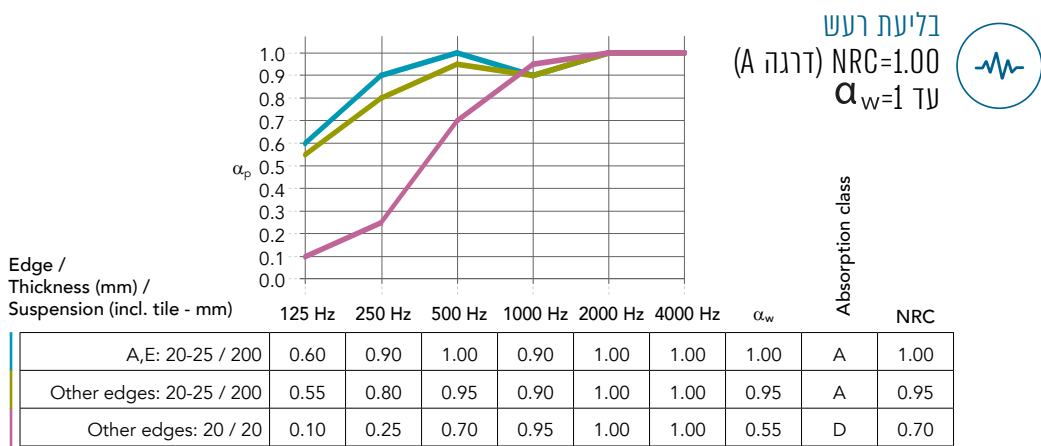

תקרת צמר סלעים בתלייה חצי נסתרת מדגם Blanka Z של חברת Rockfon דנמרק.

התקרה בעלת ערכים אקוסטיים גבוהים מאד ($\alpha_w = 1$). בעלת משטח חלק, אקסטרה לבן בגוון מט עמוק, כמו כן ניתן לקבל במגוון צבעים מתוך קטלוג יצרן. לתקרה שוליים מוקשחים צבועים לבן. התקרה בעלת החזר אור ופיזור אור גבוה. המשטח הינו אנטי סטטי ועמיד בפני השיפה לאבק, כמו כן העמידות המוגברת של המשטח הופכת אותו לעמיד יותר בפני לכלוך ובלאי יומיומי ומאריכה את חיי המוצר. התקרה מותאמת לרוב היישומים כגון משרדים, מוסדות חינוך, מרכזי קניות, חנויות או מרפאות. לתקרה תקנים ירוקים מחמירים בין לאומיים.

משקל (ק"ג/מ"ר)	עובי (מ"מ)	מידות (מ"מ)	שיטות תלייה
3.4	20	600x600	חצי נסתר צד אחד - DM קונסטרוקציה T-24 
		1200x600	
		1800x600	

הצבע האמיתי של אריחי התקרה עשוי להשתנות מעט מהצבעים המודפסים עקב מרקם המשטח וצבע צמר הסלעים בתחתיתו. מגוון צבעים לפי דרישה ממיניפיקטור.

BLANKA Z

תקרת צמר סלעים בתלייה חצי נסתרת

ניקיון
דרגת ניקיון EN ISO 1
עמידות משופרת בפני חיידקים ולכלוך

ידידותי לסביבה
חומר ממוחזר וידידותי לסביבה
bronze-silver תקן ע"פ תו תקן

Carbon footprint
2.43-4.14 kg of CO2 eq
(cradle to gate based on EPD)

נראות
משטח סופר לבן
דרגת לובן: L: 94.5 לפי תקן ISO 7724
דרגת ברק: 0.8 בזווית של 85° לפי תקן ISO 2813

עמידות לאש
ע"פ תו תקן אש בינלאומי EN 13501
(דרגה A)

החזר אור
87%

עמידות בפני לחות
עד RH 100% אין סטייה נראית לעין
בלחות גבוהה C/ON