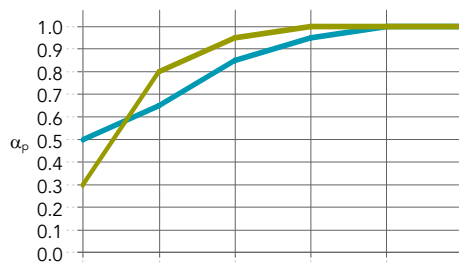

מערכת מונליטית למראה אחיד ונקי ללא תפרים מדגם Mono של חברת Rockfon דנמרק.
המערכת כוללת פאנל מצמר סלעים בעובי 40 מ"מ, חומר מילוי וטיח. המערכת בעלת ערכים אקוסטיים
גבוהים מאד ($\alpha_w = 1$ עד 1).

המערכת מאפשרת חיבור בין אקוסטיקה נהדרת עם עיצוב פנים אומנותי. בין שהוא שטוח או מעוקל, לבן
בוהק או צבעוני, מוצר זה מביא עיצוב אקוסטי רציף נהדר לחללים בכל גודל.

המשטח הלבן המעודן מספק רמה גבוהה של החזר אור ופיזור אור ומבטיח חלוקת אור אחידה וצמצום
הצורך באור מלאכותי. לתקרה תקנים ירוקים מחמירים בין לאומיים.

MONO

תקרת טיח אקוסטית

בליעת רעש
(דרגה A) NRC=0.90
עד $\alpha_w=1$