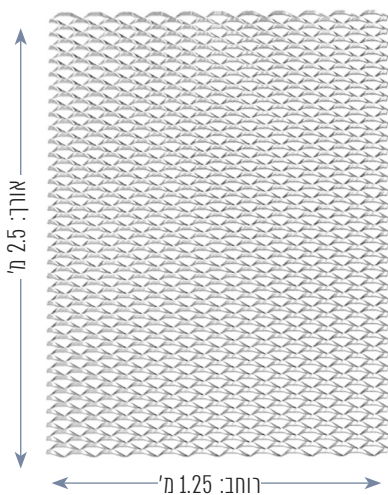

Brera

נתונים טכניים

BRERA	דגם
FR555-3	מק"ט
אלומיניום	חומר
2 מ"מ	עובי
לא משוטחת	מבנה רשת
31 x 85 מ"מ	פתח עין
31% - קדמי	אחוז חירור
4.0	משקל ק"ג/מ' +10%
2500 x 1250 מ"מ	מידות סטנדרט
1250 85	כיוון מידת עין גדולה LWM = Long Way Mesh