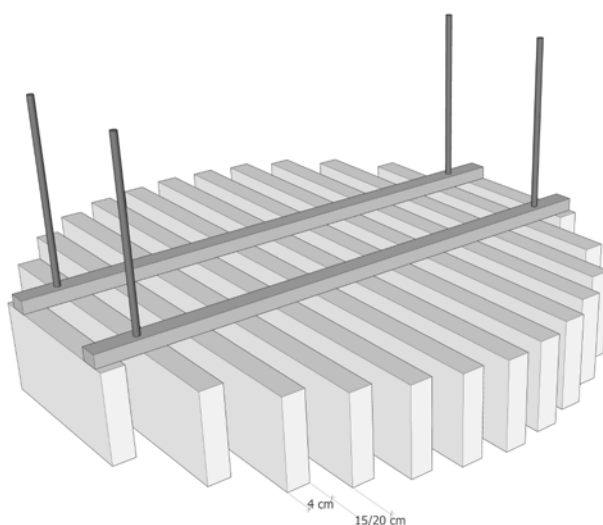

CANOPY CLOUD

מקבץ אריחים ורטיקאליים

אריחי תקרה עגולים מורכבים מיחידות באפל במידות משתנות מדגם CANOPY CLOUD של חברת Parmephon טורקיה - יבואנית חברת גולמט בע"מ. האריחים עשויים צמר זכוכית בדחיסות של 95 קג"מ. ערכים אקוסטיים לפי נוסחת Sabin. התקנה בתלייה מהתקרה ע"י כבלי מתכת יעודיים המסופקים עם האריחים. מגיע בצבע לבן או חיפויי בד בגוונים מתוך מניפת יצרן. לאריחים תקן אש ישראלי ובין לאומי.

קוטר	גובה (מ"מ)	עובי (מ"מ)
Ø129.5	150/200	40

CANOPY CLOUD

מקבץ אריחים ורטיקלים

עמידות בפני לחות
עד RH 95%
אין סטייה נראית לעין בלחות גבוהה C/ON

בליעת רעש
ערכים אקוסטיים לפי נוסחת Sabin.
ניתן לשפר ע"י הוספת חומרים סופגי רעש.