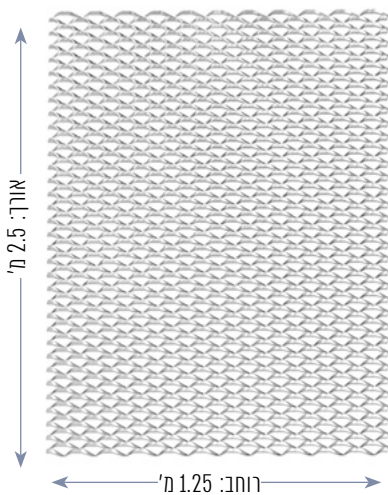

CORA

DIAMOND MESH 76X31

נתונים טכניים

CORA (DIAMOND MESH 76X31)	דגם
RG555-73	מק"ט
פלדה שחורה	חומר
3 מ"מ	עובי
לא משוטחת	מבנה רשת
76 x 31 מ"מ	פתח עין
78%	אחוז חירור
4.6	משקל ק"ג/מ ² +10%
2500 x 1250 מ"מ	מידות סטנדרט
1250 76	כיוון מידת עין גדולה LWM = Long Way Mesh

ניתן להזמין במגוון גוויי RAL בהזמנה מיוחדת | ניתן להזמין בנוסף מפה מגולוון / אלומיניום בהזמנה מיוחדת | ניתן לקבל בגדלים שונים