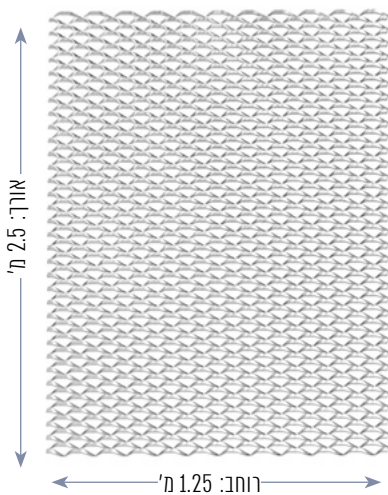

EMBER

DIAMOND MESH 43X13

נתונים טכניים

EMBER (DIAMOND MESH 43X13)	דגם
RG555-75	מק"ט
פלדה שחורה	חומר
1.5 מ"מ	עובי
לא משוטחת	מבנה רשת
43 x 13 מ"מ	פתח עין
57%	אחוז חירור
5.5	משקל ק"ג/מ' $\pm 10\%$
2500 x 1250 מ"מ	מידות סטנדרט
1250 43	כיוון מידת עין גדולה LWM = Long Way Mesh