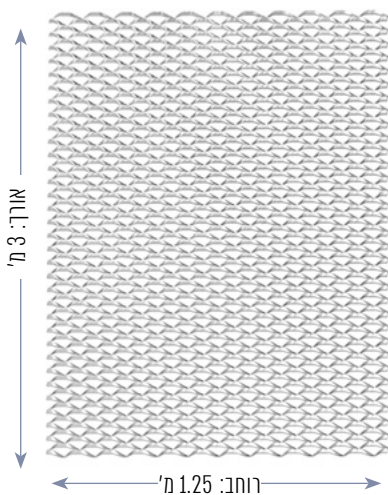

EVA

DIAMOND MESH 16X10

נתונים טכניים

EVA (DIAMOND MESH 16X10)	דגם
RG547-65 + FR547-1	מק"ט
אלומיניום / פח מגלון	חומר
1.5 מ"מ	עובי
לא משוטחת	מבנה רשת
16 x 10 מ"מ	פתח עין
50%	אחוז חירור
1.7	משקל ק"ג/מ' +10%
3000 x 1250 מ"מ	מידות סטנדרט
3000 16	כיוון מידת עין גדולה LWM = Long Way Mesh