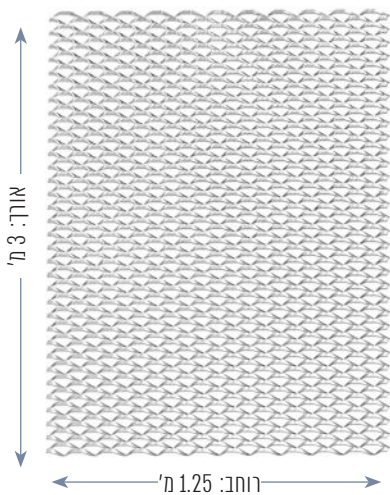

נתונים טכניים

LONDRA	דגם
RA555-76	מק"ט
אלומיניום	חומר
2 מ"מ	עובי
לא משוטחת	מבנה רשת
110 x 10 מ"מ	פתח עין
55%	אחוז חירור
5.0	משקל ק"ג/מ' +10%
3000 x 1300 מ"מ	מידות סטנדרט
1300 225	כיוון מידת עין גדולה LWM = Long Way Mesh