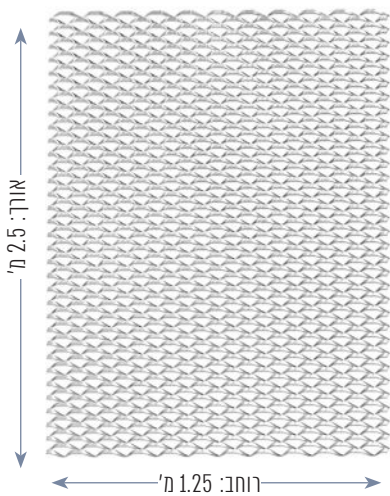

MALIBU

נתונים טכניים

MALIBU	דגם
FR555-2	מק"ט
אלומיניום	חומר
2 מ"מ	עובי
לא משוטחת	מבנה רשת
62 x 21.5 מ"מ	פתח עין
41% - קדמי	אחוז חירור
3.8	משקל ק"ג/מ ² +10%
2500 x 1250 מ"מ	מידות סטנדרט
1250 62	כיוון מידת עין גדולה LWM = Long Way Mesh