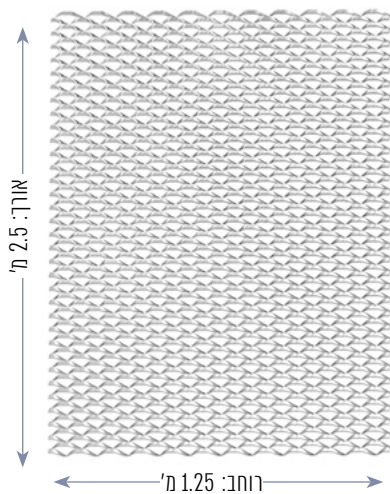

## DIAMOND MESH 53x23

### נתונים טכניים

DIAMOND MESH 53X23	דגם
RG547-80 + RG547-79	מק"ט
פלדה שחורה / פח מגולוון	חומר
3 מ"מ	עובי
משוטחת	מבנה רשת
53 x 23 מ"מ	פתח עין
65%	אחוז חירור
8.2	משקל ק"ג/מ' +10%
2500 x 1250 מ"מ	מידות סטנדרט
1250    53	כיוון מידת עין גדולה LWM = Long Way Mesh