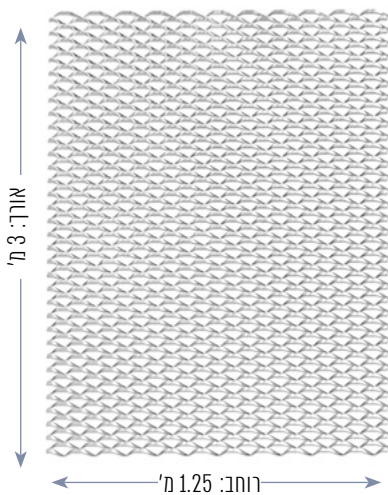

RIVER

SQUARE MESH 20X15

נתונים טכניים

RIVER (SQUARE MESH 20X15)	דגם
FR547-2	מק"ט
פח מגולוון	חומר
1.5 מ"מ	עובי
משוטחת	מבנה רשת
20 x 15 מ"מ	פתח עין
77%	אחוז חירור
2.7	משקל ק"ג/מר' +/-10%
3000 x 1250 מ"מ	מידות סטנדרט
1250 20	כיוון מידת עין גדולה LWM = Long Way Mesh