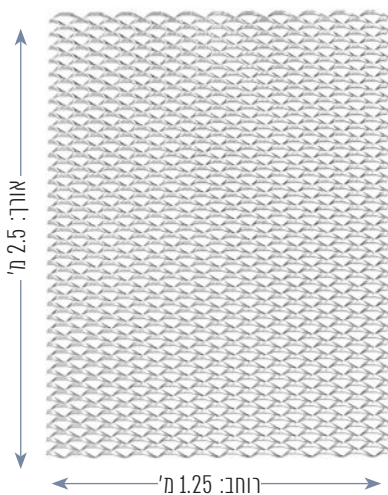

ROUNDINDEX

נתונים טכניים

ROUNDINDEX	דגם
RG555-86	מק"ט
אלומיניום	חומר
2 מ"מ	עובי
לא משוטחת	מבנה רשת
30 x 20 מ"מ	פתח עין
45%	אחוז חירור
3.2	משקל ק"ג/מ' +10%
2500 x 1250 מ"מ	מידות סטנדרט
1250 30	כיוון מידת עין גדולה LWM = Long Way Mesh