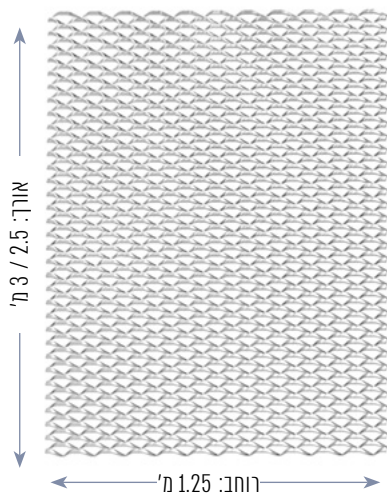

RUBY

SQUARE MESH 8X5.5

נתונים טכניים

RUBY (SQUARE MESH 8X5.5)	דגם
547-11FR / 547-11RG 547-48RG	מק"ט
פח מגולוון	חומר
0.7 מ"מ	עובי
משוטחת	מבנה רשת
8 x 5.5 מ"מ	פתח עין
57%	אחוז חירור
1.7	משקל ק"ג/מ' +10%
2500/3000 x 1250 מ"מ	מידות סטנדרט
1250 8	כיוון מידת עין גדולה LWM = Long Way Mesh