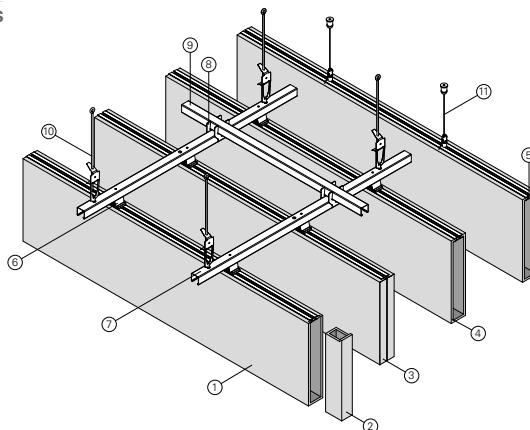

Baffle Heartfelt

מערכת באפלים אקוסטיים

מערכת באפלים אקוסטיים מדגם Baffle Heartfelt של חברת HunterDouglas הולנד-יבואנית חברת גולמט בע"מ. המערכת עשויה באפלט פוליאסטר ברוחב 40-80 מ"מ ובגובה 100-500 מ"מ. ערכים אקוסטיים לפי נוסחת Sabin. התקרה מיוצרת מ 100% חומרים ממוחזרים. הבאפלים קלי משקל וקלים להתקנה. ומאפשרים גמישות עיצובית. ההתקנה נעשית ע"י מערכת קונסטרוקציה ייעודית המסופקת ע"י היצרן.

TYPICAL ISOMETRICS

- 1 = Baffle
- 2 = End cap
- 3 = Baffle (closed)*
- 4 = Baffle (Open)
- 5 = Mounting profile
- 6 = Mounting clip
- 7 = Carrier
- 8 = Stabilisation bracket
- 9 = Stabilisation profile
- 10 = Quick hanger
- 11 = Wire hanger

* Length restrictions