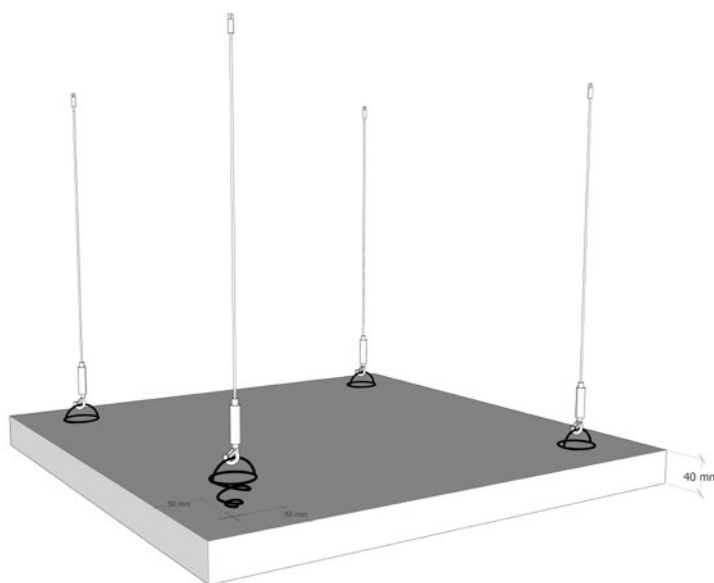

CANOPY

עמידות בפני לחות
עד 90% RH
אין סטייה נראית לעין בלחות גבוהה C/ON

בליעת רעש
NRC=0.95 (דרגה A)
 $\alpha_w=1$

צבעוניות
בחירת גוון לחיפוי בד ממניפת יצרן

עמידות לאש
ע"פ תו תקן אש בינלאומי EN 13501