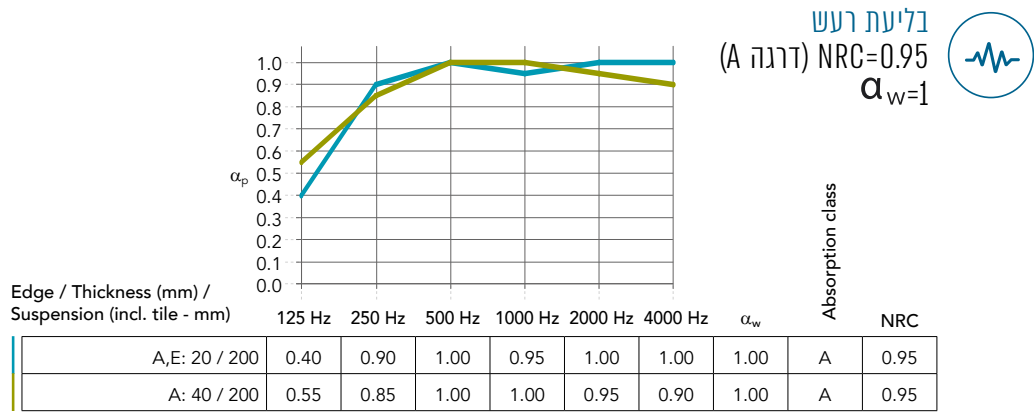

תקרת צמר סלעים בתלייה חצי שקועה בצבע לבן מדגם Clean Space Pro של חברת Rockfon דנמרק. לתקרה ערכים אקוסטיים גבוהים מאד ($\alpha_w=1$), דירוג עמידות באש הגבוה ביותר (A1). לתקרה שוליים מוקשחים צבועים לבן. התקרה משמשת בפרויקטים תעשייתיים ובחדרים הצריכים לעמוד בדרישות ניקיון ספציפיות כגון מטבחים בתעשיית המזון והמשקאות. התקרה מחזיקה באישור HACCP המבטיח שימוש בטוח לסביבות אלו. מוצר זה מאריך ימים ועמיד בפני שיטות ניקוי וחיטוי רבות. פליטת חלקיקים נמוכה: דירוג ISO 4 - אינו מעודד צמיחת בקטריות ועובש. לתקרה תקנים ירוקים מחמירים בין לאומיים.

משקל (ק"ג/מ"ר)	עובי (מ"מ)	מידות (מ"מ)	שיטות תלייה
2.3	20	600x600	חצי שקוע קונסטרוקציה T-24 
		600x1200	

CleanSpace Pro

תקרת צמר סלעים בתלייה חצי שקועה

ניקיון
דרגת ניקיון EN ISO 1
עמידות משופרת בפני חיידקים ולכלוך
ובעל תקן ISO Class 4

ידידות לסביבה
חומר ממוחזר וידידותי לסביבה
ע"פ תו תקן silver ו-bronze

Carbon footprint
2.43-3.31 kg of CO2 eq
(cradle to gate based on EPD)

עמידות לאש
ע"פ תו תקן אש בינלאומי EN 13501
(דרגה A1)

החזר אור
85%