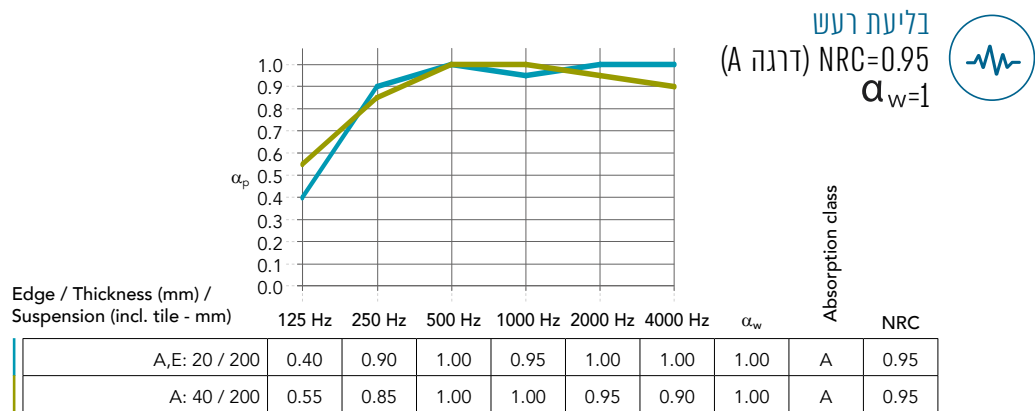

Clean Space Pro

תקרת צמר סלעים בתלייה מונחת

תקרת צמר סלעים בתלייה מונחת בצבע לבן מדגם Clean Space Pro של חברת Rockfon דנמרק. לתקרה ערכים אקוסטיים גבוהים מאד ($\alpha_w=1$), דירוג עמידות באש הגבוה ביותר (A1). התקרה משמשת בפרויקטים תעשייתיים ובחדרים הצריכים לעמוד בדרישות ניקיון ספציפיות כגון מטבחים בתעשיית המזון והמשקאות. התקרה מחזיקה באישור HACCP המבטיח שימוש בטוח לסביבות אלו. מוצר זה מאריך ימים ועמיד בפני שיטות ניקוי וחיטוי רבות. פליטת חלקיקים נמוכה: דירוג ISO 4 - אינו מעודד צמיחת בקטריות ועובש. לתקרה תקנים ירוקים מחמירים בין לאומיים.

משקל (ק"ג/מ"ר)	עובי (מ"מ)	מידות (מ"מ)	שיטות תלייה
2.3	20	600x600	מונח קונסטרוקציה T-24 
		600x1200	

CleanSpace Pro

תקרת צמר סלעים בתלייה מונחת

ניקיון
דרגת ניקיון EN ISO 1
עמידות משופרת בפני חיידקים ולכלוך
ובעל תקן ISO Class 4

ידידותי לסביבה
חומר ממוחזר וידידותי לסביבה
ע"פ תו תקן silver ו-bronze

Carbon footprint
2.43-3.31 kg of CO2 eq
(cradle to gate based on EPD)

עמידות לאש
ע"פ תו תקן אש בינלאומי EN 13501
(דרגה A1)

החזר אור
85%