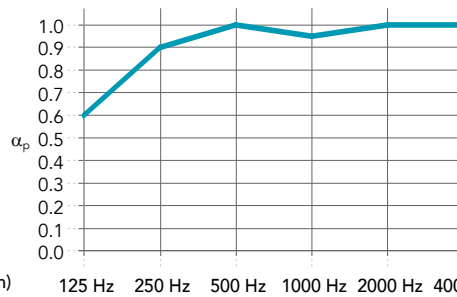

## תקרת צמר סלעים בתלייה חצי שקועה

בליעת רעש

עובי 15 מ"מ

(דרגה A) NRC=0.90

$\alpha_w=0.95$

עובי 20 מ"מ

(דרגה A) NRC=1.00

$\alpha_w=1.00$

Edge /  
Thickness (mm) /  
Suspension (incl. tile - mm)

	125 Hz	250 Hz	500 Hz	1000 Hz	2000 Hz	4000 Hz	$\alpha_w$	Absorption class	NRC
A,E: 20 / 200	0.60	0.90	1.00	0.95	1.00	1.00	1.00	A	1.00

ידידותי לסביבה