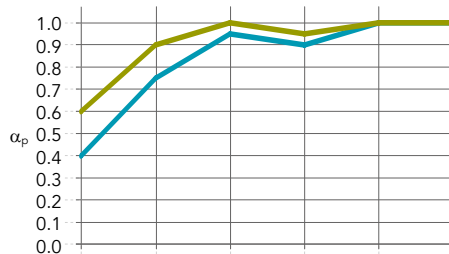

TROPIC

תקרת צמר סלעים בתלייה מונחת

Edge / Thickness (mm) /
Suspension (incl. tile - mm)

	125 Hz	250 Hz	500 Hz	1000 Hz	2000 Hz	4000 Hz	α_w	Absorption class	NRC
A,E: 15 / 200	0.40	0.75	0.95	0.90	1.00	1.00	0.95	A	0.90
A: 20 / 200	0.60	0.90	1.00	0.95	1.00	1.00	1.00	A	1.00

בליעת רעש
עובי 15 מ"מ
NRC=0.90 (דרגה A)
 $\alpha_w=0.95$

עובי 20 מ"מ
NRC=1.00 (דרגה A)
 $\alpha_w=1.00$

ידידותי לסביבה
חומר ממוחזר וידידותי לסביבה

עמידות לאש
ע"פ תו תקן אש בינלאומי EN 13501
(דרגה A)

בידוד תרמי
R Value (BTU Units): 2.2 - 2.6

החזר אור
86%

Carbon footprint
עובי 15 מ"מ
2.04-2.43 kg of CO2 eq
(cradle to gate based on EPD)

עמידות בפני לחות
עד RH 100%

עובי 20 מ"מ
2.39-2.96 kg of CO2 eq
(cradle to gate based on EPD)

ניקיון
דרגת ניקיון 1 EN ISO
עמידות משופרת בפני חיידקים ולכלוך

מחזיק באישור זהב GREENGUARD
לסביבת משרדיים ומוסדות חינוך

מאושר הצהרה
סביבתית (EPD)