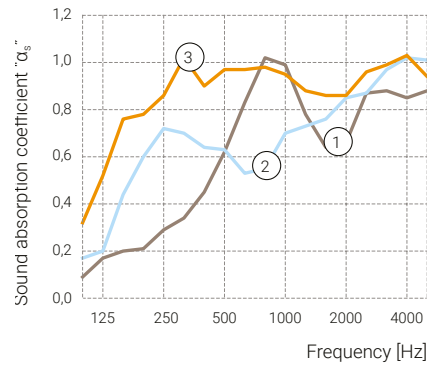

משקל (ק"ג/מ"ר)	עובי (מ"מ)	מידות (מ"מ)	שיטות תלייה
7.8	15	1200x600	
11.5	25	600x600	

תקרת צמר עץ

חיפוי קיר

עמידות לאש
ע"פ תו תקן אש בינלאומי EN 13501

בליעת רעש
עד $NRC=0.9$ (דרגה A)
 $\alpha_w=1$

* הגנתן מתייחסת להחלקה מינימלית של 5 ס"מ ומזרנים לספיגה אקוסטית בדחיסות של 2"

צבעוניות
גוון לבחירה ממניפת טמבור

חירוץ
לפי דרישה

ידידותי לסביבה
חומר ממוחזר וידידותי לסביבה

Sound absorption

1. Application in adherence - α_w up to 0.60
2. Empty air-gap - α_w up to 0.65
3. Background filling with rock wool - α_w up to 0.9