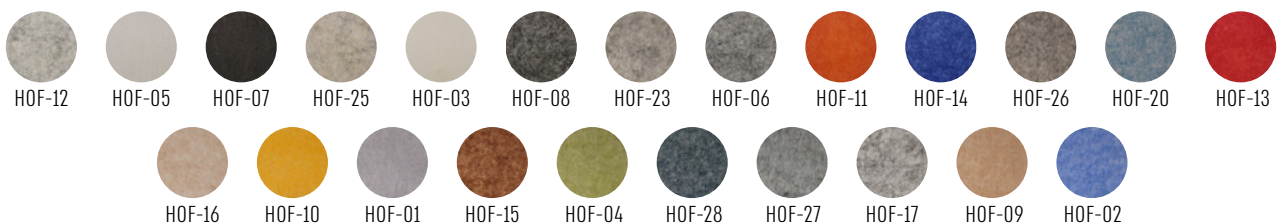

ECO FELT

למלות פוליאסטר

מערכת למלות פריקה מדגם ECO FELT של חברת גולמט בע"מ.
עשויה פוליאסטר ממוחזר 70%, בעלת יכולות אקוסטיות גבוהות. לתקרה מראה לינארי מעוצב ומרשים.
מגיעה במגוון צבעים והדפסים, המערכת בעלת כל התקנים הנדרשים.

אורך (מ"מ)	גובה (מ"מ)
עד 280	20
	30
	40

*ניתן לקבל בגדלים מיוחדים לפי דרישה