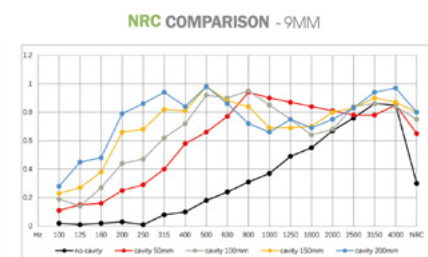

EcoFelt

למלות פוליאסטר

בליעת רעש
NRC מעל 0.90

* הנתון מתייחס להרחקה מינימלית של 5 ס"מ ומזרנים לסיפוג אקוסטי בדחיסות של 2".

טקסטיל
בעל תקן עולמי למוצרי טקסטיל
נקי מכימיקלים רעילים

צבעוניות
גוונים לבחירה ממניפת גוונים

עמידות לאש
ע"פ תו תקן בינלאומי EN 13501 ותקן אש ישראלי

התקנה פשוטה
התקנה קלה ופשוטה
ניתן לחתוך את החומר בקלות ולהתאימו לכל חלל

ידידותי לסביבה
חומר ממוחזר וידידותי לסביבה