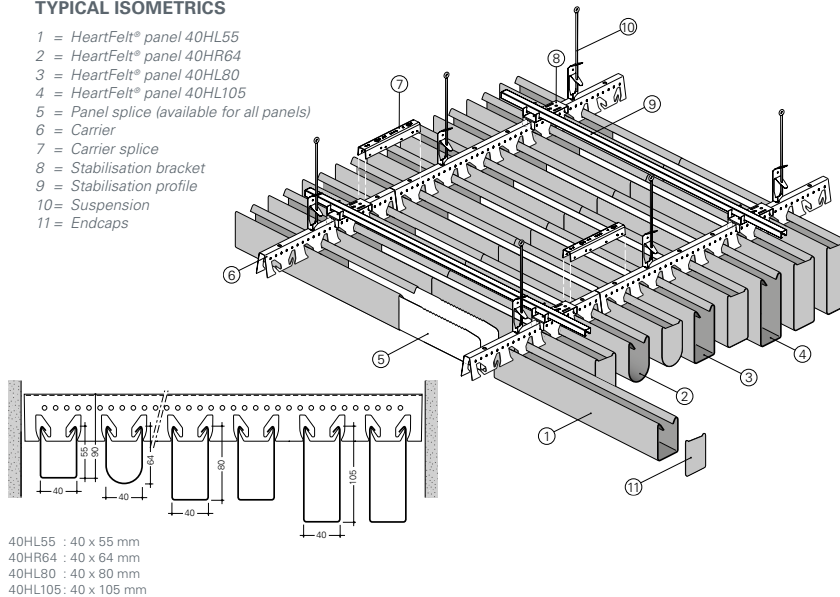

רוחב (מ"מ)	גובה (מ"מ)	רדיוס
40	55	
40		64
40	80	

HEARTFELT

מערכת למלות פוליאסטר

TYPICAL ISOMETRICS

- 1 = HeartFelt® panel 40HL55
- 2 = HeartFelt® panel 40HR64
- 3 = HeartFelt® panel 40HL80
- 4 = HeartFelt® panel 40HL105
- 5 = Panel splice (available for all panels)
- 6 = Carrier
- 7 = Carrier splice
- 8 = Stabilisation bracket
- 9 = Stabilisation profile
- 10 = Suspension
- 11 = Endcaps

40HL55 : 40 x 55 mm
40HR64 : 40 x 64 mm
40HL80 : 40 x 80 mm
40HL105 : 40 x 105 mm

ניקיון
קל תחזוקה
דוחה לכלוך ואבק

בליעת רעש
(A) NRC=0.8
 $\alpha_w=0.80$ -עד

עמידות בפני לחות
עד RH 100%
אין סטייה נראית לעין בלחות גבוהה C/ON