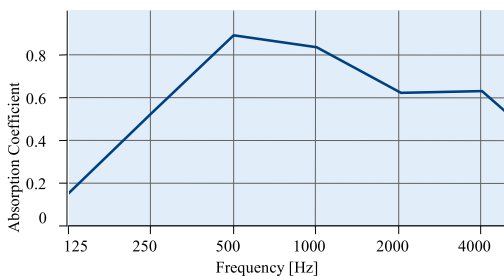

ECHOWOOD

חיפוי קיר רציף

אריחי MDF מחוררים ומחורצים מדגם 13/3 בגימור פורניר/מלמין לבחירת אדריכל. משווקים ע"י גולמט בע"מ.
*ספיגת רעש מצוינת 0.9 עד NRC. בגב האריח מודבקת גיזה אקוסטית שחורה מסוג SOUNDTEX.
גוון לבחירה מתוך מניפת גוונים. בעל תקן אש ישראלי.
*בתוספת מזרני צמר

| עובי (מ"מ) | שיטות תלייה |
|------------|----------------------------|
| 16 | התקנה רציפה - זנר נקבה |

עמידות לאש
ע"פ תו תקן אש בינלאומי EN 13501

בליעת רעש
NRC=0.9 (דרגה A)
 $\alpha_w=0.80$ -עד

| NRC | Frequency (Hz) | | | | | | Air-gap (mm) | Curve |
|------|----------------|------|------|------|------|------|--------------|-------|
| | 125 | 250 | 500 | 1000 | 2000 | 4000 | | |
| 0.70 | 0.15 | 0.52 | 0.88 | 0.83 | 0.63 | 0.62 | 50 | --- |