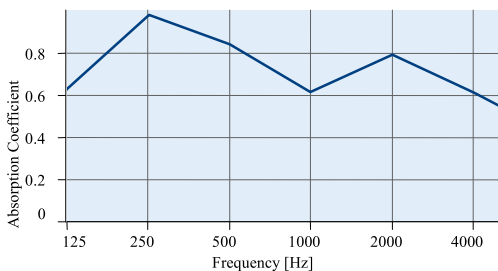

אריחי MDF מחוררים ומחורצים מדגם 13/3 בגימור פורניר/מלמין לבחירת אדריכל. משווקים ע"י גולמט בע"מ.  
\*ספיגת רעש מצוינת 0.9 עד NRC. בגב האריח מודבקת גיזה אקוסטית שחורה מסוג SOUNDTEX.  
גוון לבחירה מתוך מניפת גוונים. בעל תקן אש ישראלי.

עובי (מ"מ)	שיטות תלייה
16	התקנה רציפה - זכר נקבה 

עמידות לאש  
ע"פ תו תקן אש בינלאומי EN 13501

בליעת רעש  
NRC=0.9 (דרגה A)  
 $\alpha_w=0.80$ -עד

NRC	Frequency (Hz)						Air-gap (mm)	Curve
	125	250	500	1000	2000	4000		
0.80	0.63	0.98	0.84	0.62	0.78	0.61	200	----