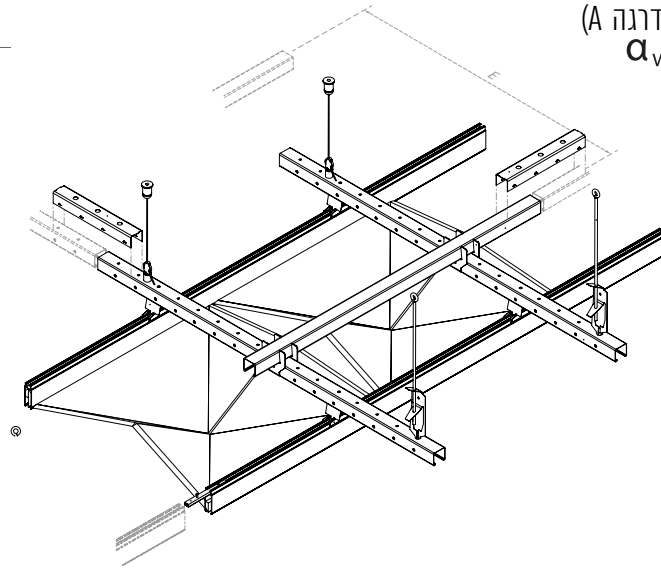

ORIGAMI

SYSTEM OVERVIEW

- 1 = Origami tile
- 2 = Mounting profile
- 3 = Mounting profile splice
- 4 = Mounting clip
- 5 = Locking clip
- 6 = Carrier
- 7 = Carrier splice
- 8 = Stabilisation bracket
- 9 = Stabilisation profile
- 10 = Quick hanger
- 11 = Wire hanger

בליעת רעש
(דרגה A) $NRC=0.8$
 $\alpha_w=0.80$ -עד

צבעוניות
גוון לבחירה ממניפת יצרן

עמידות לאש
ע"פ תו תקן אש בינלאומי EN 13501

עמידות בפני לחות
עד RH 100%
אין סטייה נראית לעין בלחות גבוהה C/ON

ניקיון
קל תחזוקה
דוחה לכלוך ואבק

התקנה קלה

ידידותי לסביבה
חומר ממוחזר וידידותי לסביבה
ע"פ תו תקן BRONZE

טקסטיל
בעל תקן עולמי למוצרי טקסטיל
נקי מכימיקלים רעילים

VOC

The VOC emission performance in accordance with the French labelling requirements.