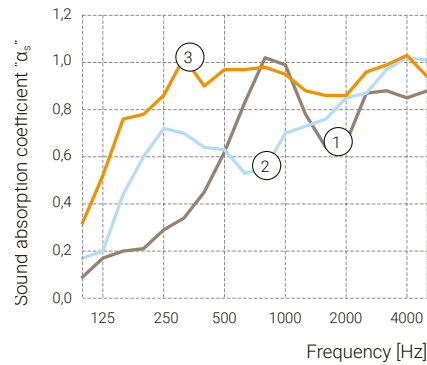

משקל (ק"ג/מ"ר)	עובי (מ"מ)	מידות (מ"מ)	שיטות תלייה
7.8	15	1200x600	התקנה רציפה
11.5	25	600x600	

תקרת צמר עץ

התקנה רציפה

עמידות לאש
ע"פ תו תקן אש בינלאומי EN 13501

בליעת רעש
עד $NRC=0.9$ (דרגה A)
 $\alpha_w=1$

* הנתון מתייחס להחלקה מינימלית של 5 ס"מ ומזרנים לספיגה אקוסטית בדחיסות של 2"

צבעוניות
גוון לבחירה ממניפת טמבור

חירוץ
לפי דרישה

ידידותי לסביבה
חומר ממוחזר וידידותי לסביבה

Sound absorption

1. Application in adherence - α_w up to 0.60
2. Empty air-gap - α_w up to 0.65
3. Background filling with rock wool - α_w up to 0.9