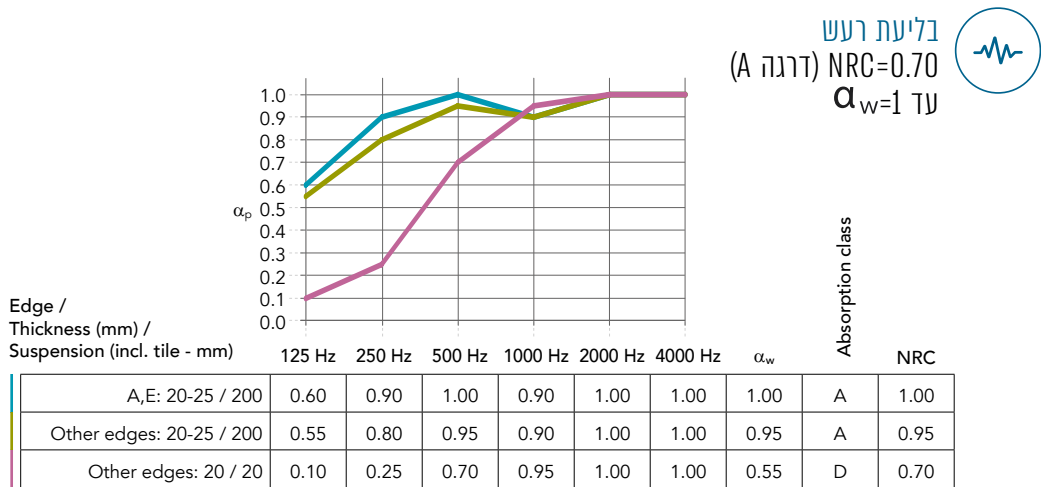

תקרת צמר סלעים בתלייה מונחת מדגם Blanka A של חברת Rockfon דנמרק - יבואנית חברת גולמט בע"מ. לתקרה ערכים אקוסטיים גבוהים מאד ($\alpha_w=1$). בעלת משטח חלק אקסטרה לבן בגוון מט עמוק, כמו כן ניתן לקבל במגוון צבעים מתוך קטלוג יצרן. התקרה בעלת החזר אור ופיזור אור גבוה. המשטח הינו אנטי סטטי ועמיד בפני חשיפה לאבק, כמו כן העמידות המוגברת של המשטח הופכת אותו לעמיד יותר בפני לכלוך ובלאי יומיומי ומאריכה את אורך חיי המוצר. התקרה מותאמת לרוב היישומים כגון משרדים, מוסדות חינוך, מרכזי קניות, חנויות או מרפאות. לתקרה תקנים ירוקים מחמירים בין לאומיים.

משקל (ק"ג/מ"ר)	עובי (מ"מ)	מידות (מ"מ)	שיטות תלייה
2.3	20	600x600	מונח - קונסטרוקציה T-15
		2400x600 1800x600 1800x300 1500x300 1200x600 1200x300 600x600	מונח - קונסטרוקציה T-24

הצבע האמיתי של אריחי התקרה עשוי להשתנות מעט מהצבעים המודפסים עקב מרקם המשטח וצבע צמר הסלעים בתחתיתו. מגוון צבעים לפי דרישה ממניפת יצרן.

BLANKA A

תקרת צמר סלעים בתלייה מונחת

ניקיון
דרגת ניקיון EN ISO 1
עמידות משופרת בפני חיידקים ולכלוך

ידידותי לסביבה
חומר ממוחזר וידידותי לסביבה
ע"פ תו תקן bronze-silver

Carbon footprint
2.43-4.14 kg of CO2 eq
(cradle to gate based on EPD)

נראות
משטח סופר לבן
דרגת לובן: L: 94.5 לפי תקן ISO 7724
דרגת ברק: 0.8 בזווית של 85° לפי תקן ISO 2813

עמידות לאש
ע"פ תו תקן אש בינלאומי EN 13501
(דרגה A1)

החזר אור
87%

עמידות בפני לחות
עד RH 100% אין סטייה נראית לעין
בלחות גבוהה C/ON