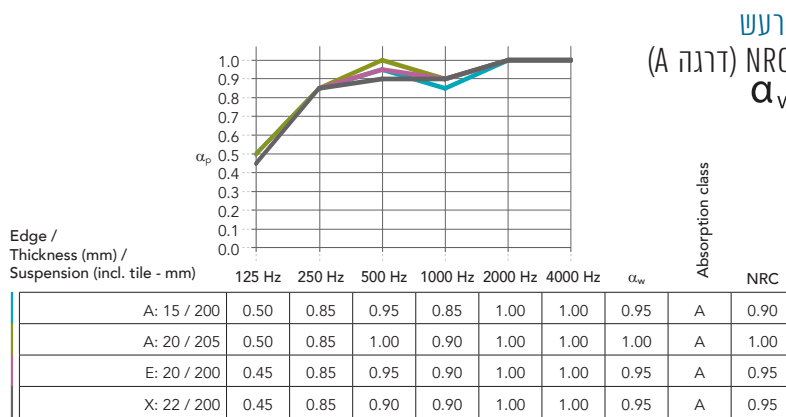

Charcoal ceiling

תקרה שחורה בתליה חצי שקועה

בליעת רעש
NRC=0.95 (דרגה A)
עד $\alpha_w=1$

ידידותי לסביבה
חומר ממוחזר וידידותי לסביבה

בידוד תרמי
R Value (BTU Units): 2.2 - 3.1

Carbon footprint
2.43-6.12 kg of CO2 eq
(cradle to gate based on EPD)

עמידות לאש
ע"פ תו תקן אש בינלאומי EN 13501
(דרגה A)

עמידות בפני לחות
עד RH 100%

ניקיון
דרגת ניקיון EN ISO 1
עמידות משופרת בפני חיידקים ולכלוך

נראות
מראה חלק ומודרני