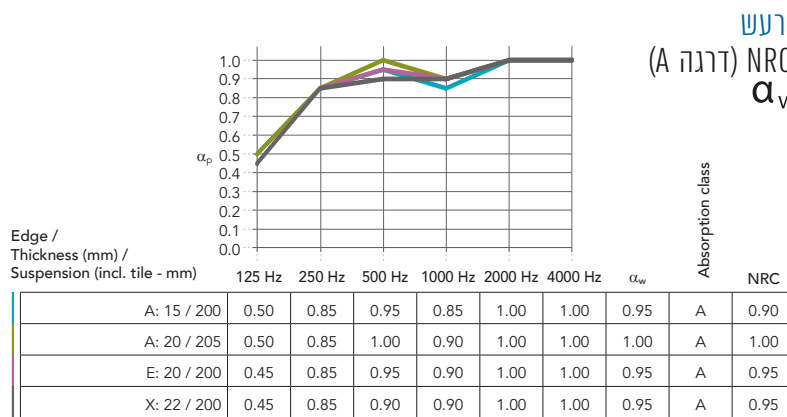

תקרת צמר סלעים בתלייה מונחת בצבע שחור מדגם Charcoal ceiling של חברת Rockfon דנמרק. מתאימה לאולמות קולנוע וחללי אודיטוריום בהם נדרש החזר אור נמוך במיוחד. לתקרה ערכים אקוסטיים גבוהים מאד (עד  $\alpha_w=1$ ). לתקרה תקנים ירוקים מחמירים בין לאומיים.

משקל (ק"ג/מ"ר)	עובי (מ"מ)	מידות (מ"מ)	שיטות תלייה
2.2	15	600x600	מונח קונסטרוקציה T-24/T-15 
		600x1200	

# Charcoal ceiling

תקרה שחורה בתלייה מונחת

בליעת רעש  
NRC=0.95 (דרגה A)  
עד  $\alpha_w=1$

ידידותי לסביבה  
חומר ממוחזר וידידותי לסביבה

בידוד תרמי  
R Value (BTU Units): 2.2 - 3.1

Carbon footprint  
2.43-6.12 kg of CO2 eq  
(cradle to gate based on EPD)