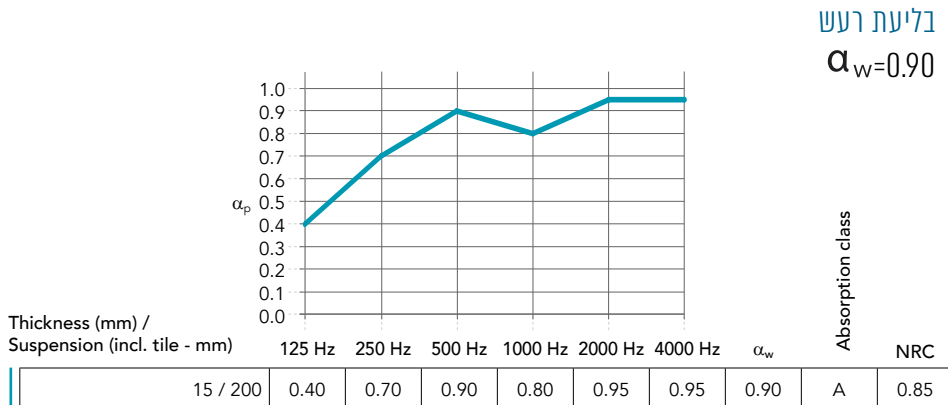

תקרת צמר סלעים בתלייה חצי שקועה בצבע לבן מדגם Artic של חברת Rockfon דנמרק. לתקרה ערכים אקוסטיים גבוהים מאד ($\alpha_w=0.9$). תקרה לבנה בעלת משטח סטנדרטי, ושוליים מוקשחים צבועים לבן. אידיאלית לרוב השימושים מותאמת לסביבת משרדים, מוסדות חינוך או מרכזי קניות. לתקרה תקנים ירוקים מחמירים בין לאומיים.

משקל (ק"ג/מ"ר)	עובי (מ"מ)	מידות (מ"מ)	שיטות תלייה
2.2	15	600x600	חצי שקוע קונסטרוציה T-24/T-15 
		600x1200	

ARTIC

תקרת צמר סלעים בתלייה חצי שקועה

ניקיון
עמידות משופרת בפני חיידקים ולכלוך

ידידותי לסביבה
חומר ממוחזר וידידותי לסביבה
bronze-silver תקן

Carbon footprint
2.43 kg of CO2 eq
(cradle to gate based on EPD)

עמידות לאש
EN 13501 אש בינלאומי (דרגה A)

החזר אור
82%

עמידות בפני לחות
עד RH 100% אין סטייה נראית לעין
בלחות גבוהה C/ON

תקן לאיכות אוויר תוך מבני
סיווג פליטת M1 לחומרי בניין
ותוית האקלים המקורה לפליטה נמוכה